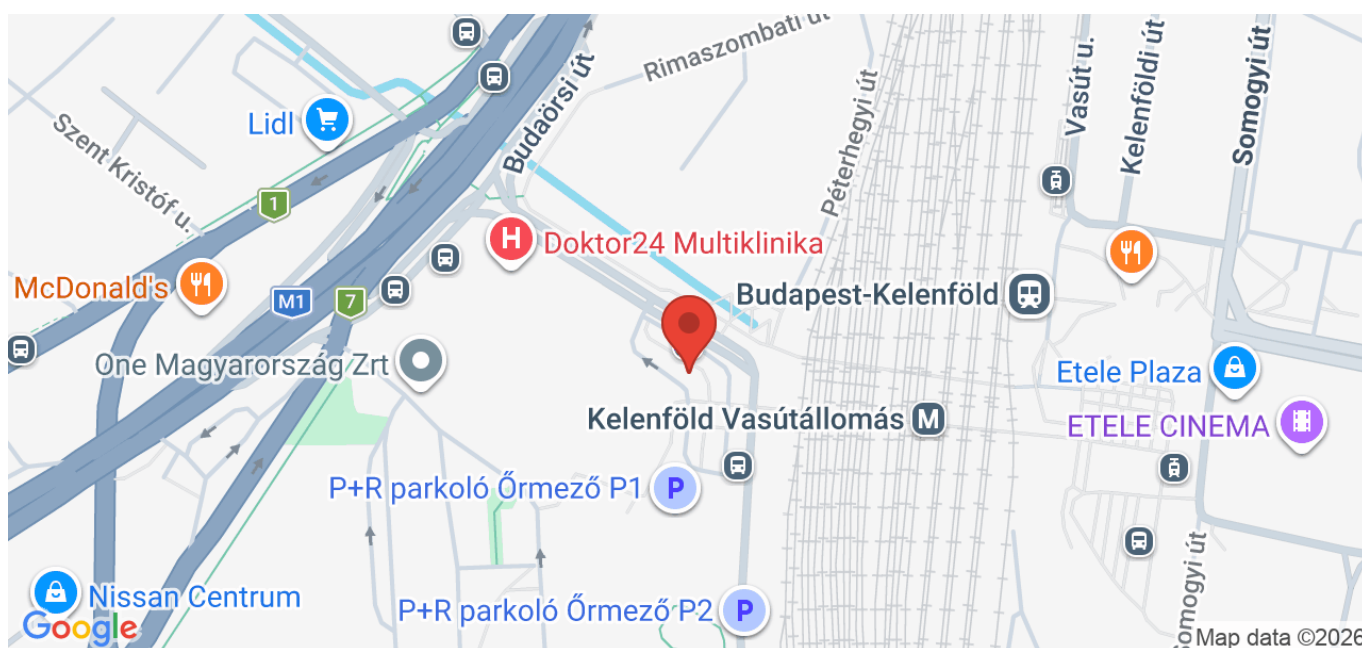

Utca:

Budapest, XI. kerület, Újbuda, Kelenföld vasútállomás M

Illetékes:

BKM Budapesti Közművek

Állapot:

Megoldott

Dátum:

2020. augusztus 24.

Firka a Kelenföld "D" kijáratnál

A Lipóti pékség mellett a mozgólépcső alján van a falon.

TÉRKÉP A HELYSZÍNÉRŐL:

KÉP A PROBLÉMÁRÓL:

Web cím:

jarokelo.hu

E-mail cím:

kerdes@jarokelo.hu

Postacím:

Járókelő Egyesület, 1426 Budapest Pf. 23/1.