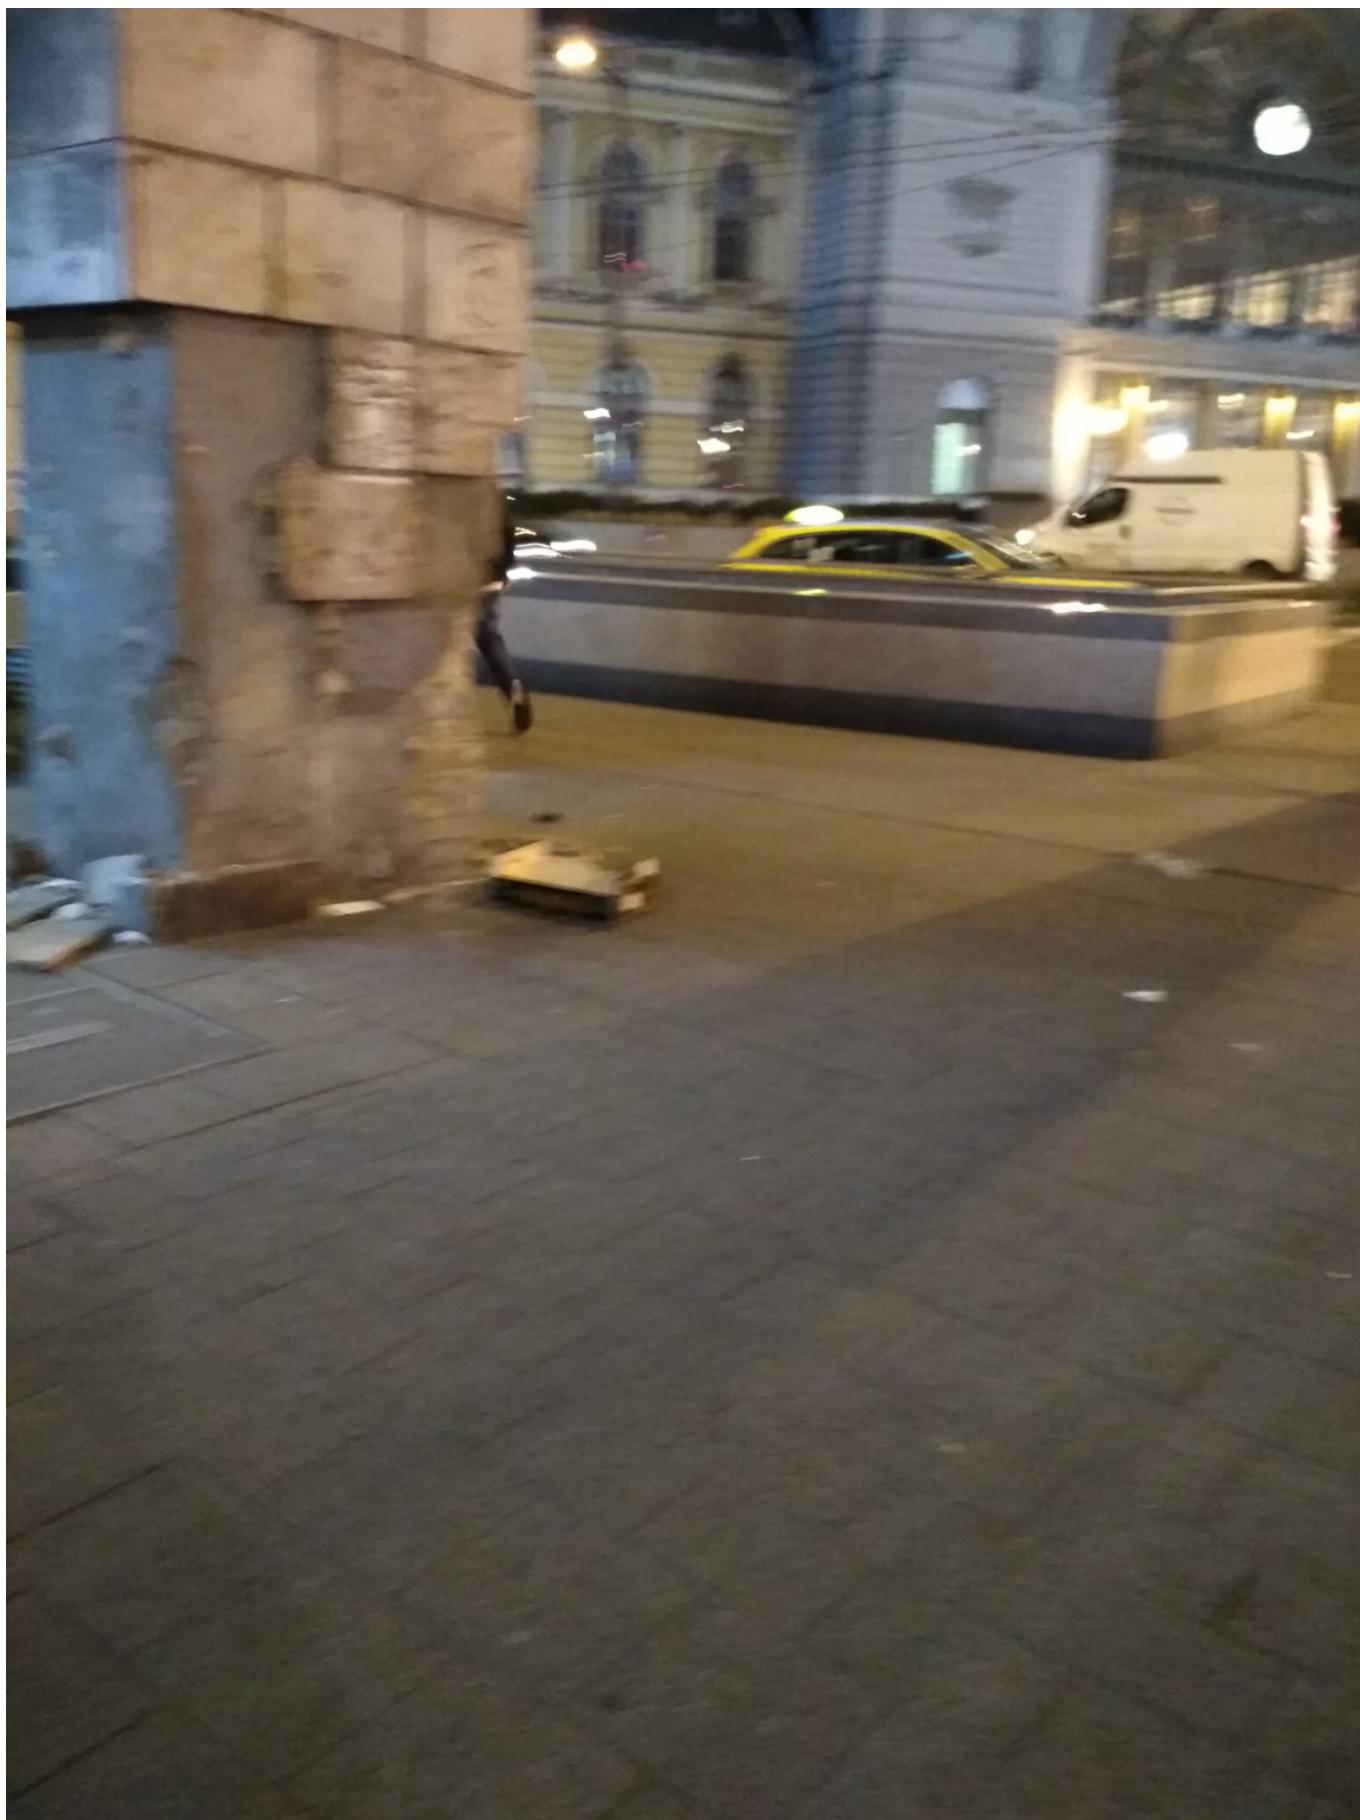

Web cím:

jarokelo.hu

E-mail cím:

kerdes@jarokelo.hu

Postacím:

Járókelő Egyesület, 1426 Budapest Pf. 23/1.