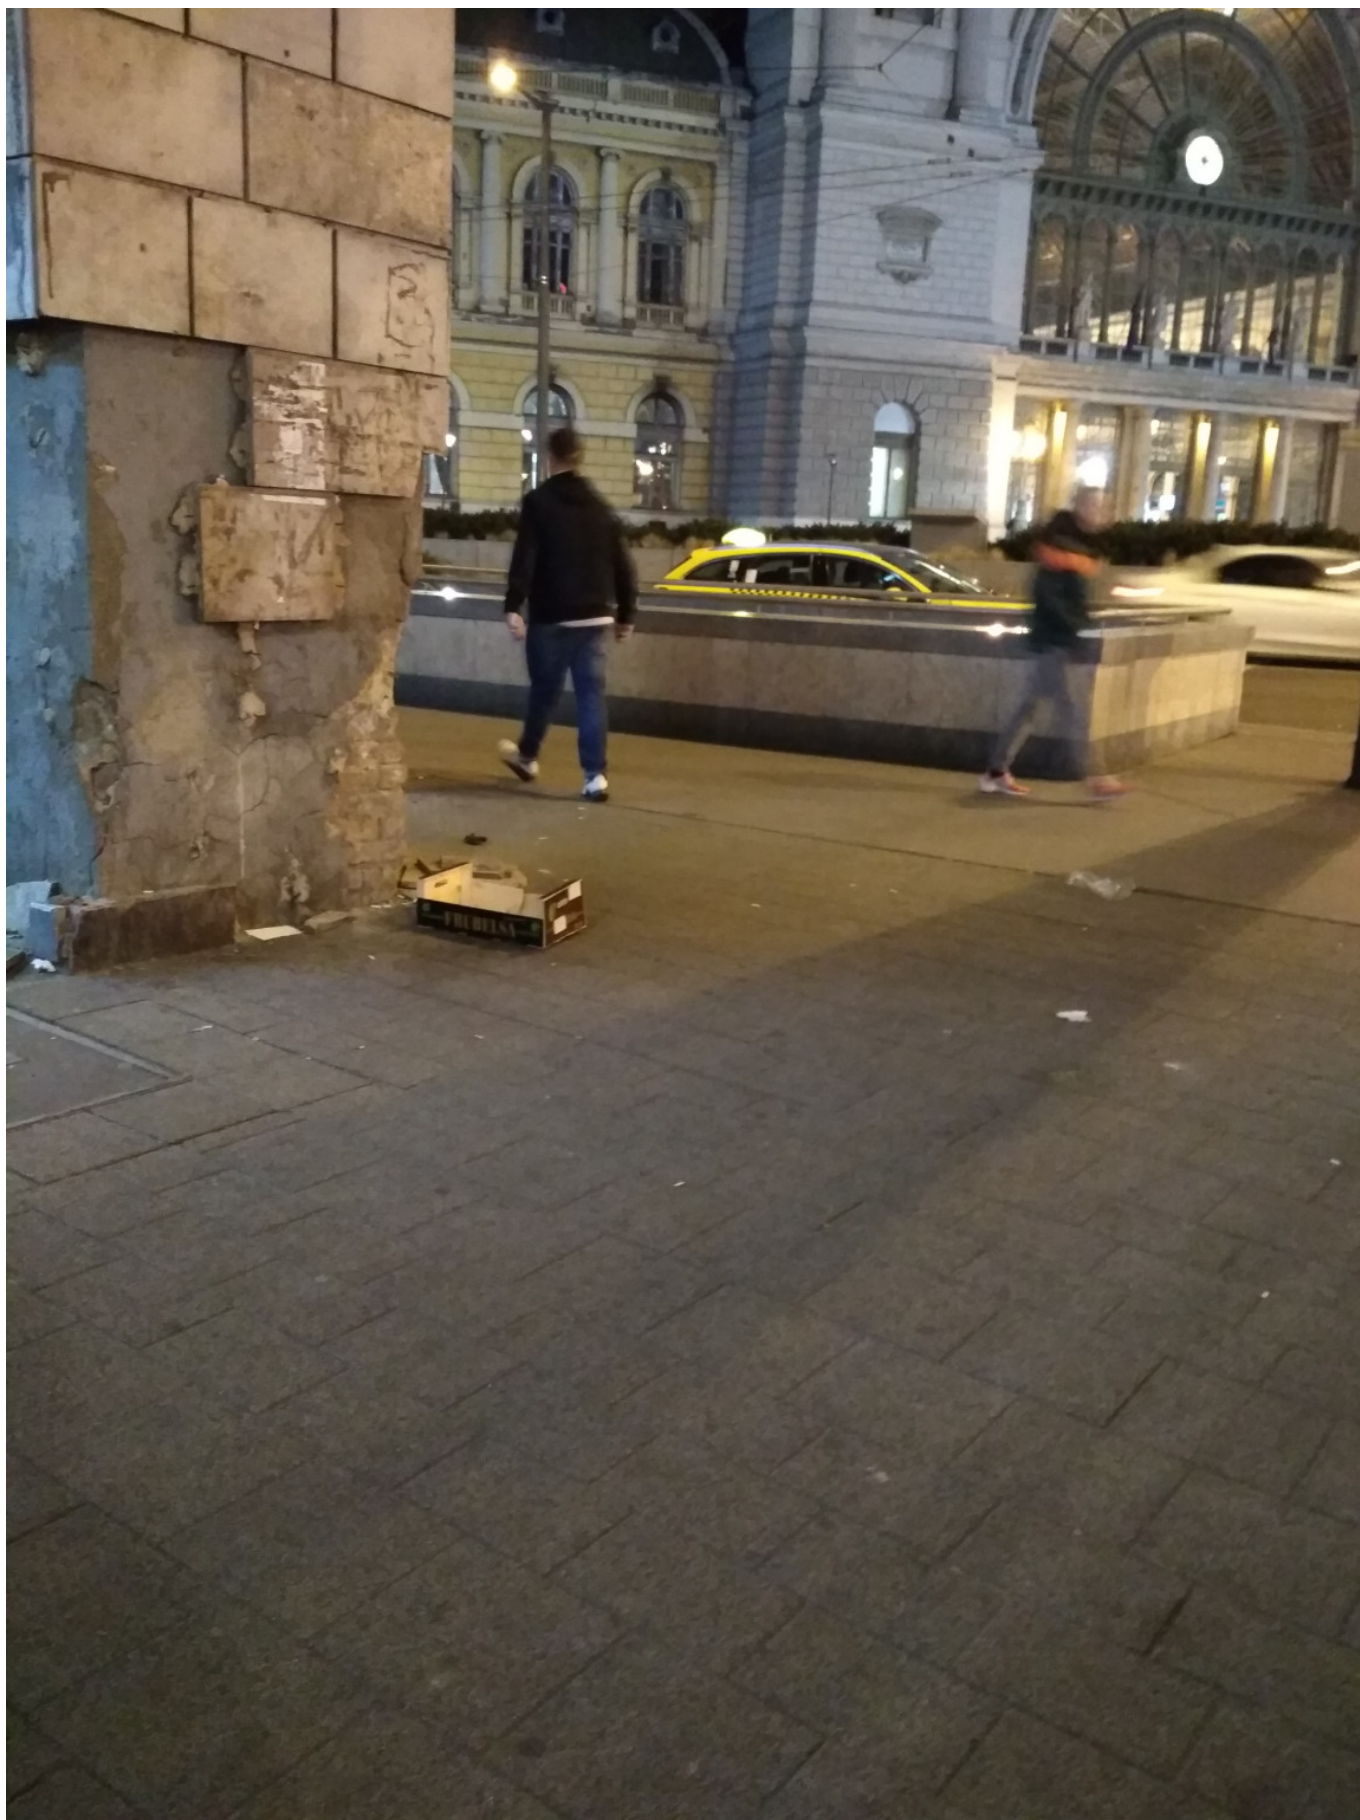

Web cím:

jarokelo.hu

E-mail cím:

kerdes@jarokelo.hu

Postacím:

Járókelő Egyesület, 1426 Budapest Pf. 23/1.