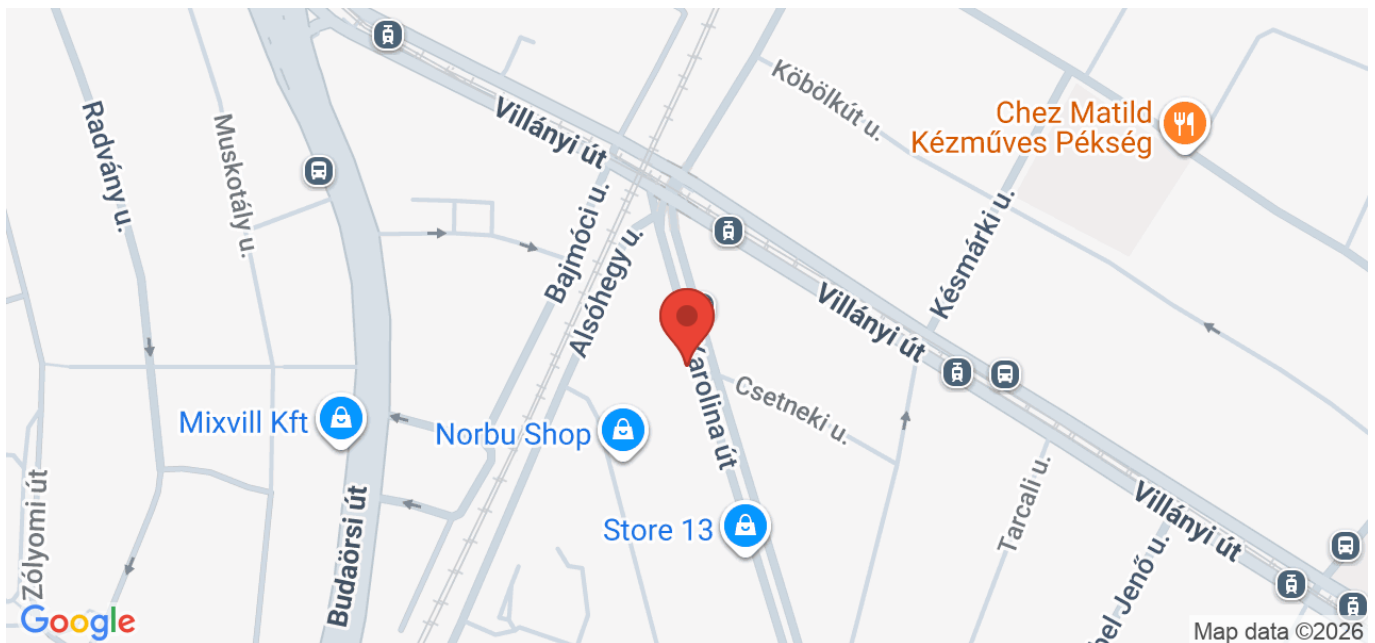

Utca:

Budapest, XI. kerület, Újbuda, Karolina út 9

Illetékes:

BKM Budapesti
Közművek

Állapot:

Válaszra vár

Dátum:

2026. június 03.

Szemét

FRISSÍTÉS: 2026.06.22.

A bejelentő visszajelzése:

„Szerintem valami félrement ugyanúgy áll a szemét...”

FRISSÍTÉS: 2026.06.16.

BKM Budapesti Közművek válasza:

„Munkatársaink a bejelentett terület takarítását elvégezték.”

Tisztelet Bkm!

Legyenek kedves össze takarítani a jelzett területet, Karolina úton mindenhol áll a szemét a zöld szigeteket is beleértve.

TÉRKÉP A HELYSZÍNÉRŐL:

Web cím:

jarokelo.hu

E-mail cím:

kerdes@jarokelo.hu

Postacím:

Járókelő Egyesület, 1426 Budapest Pf. 23/1.