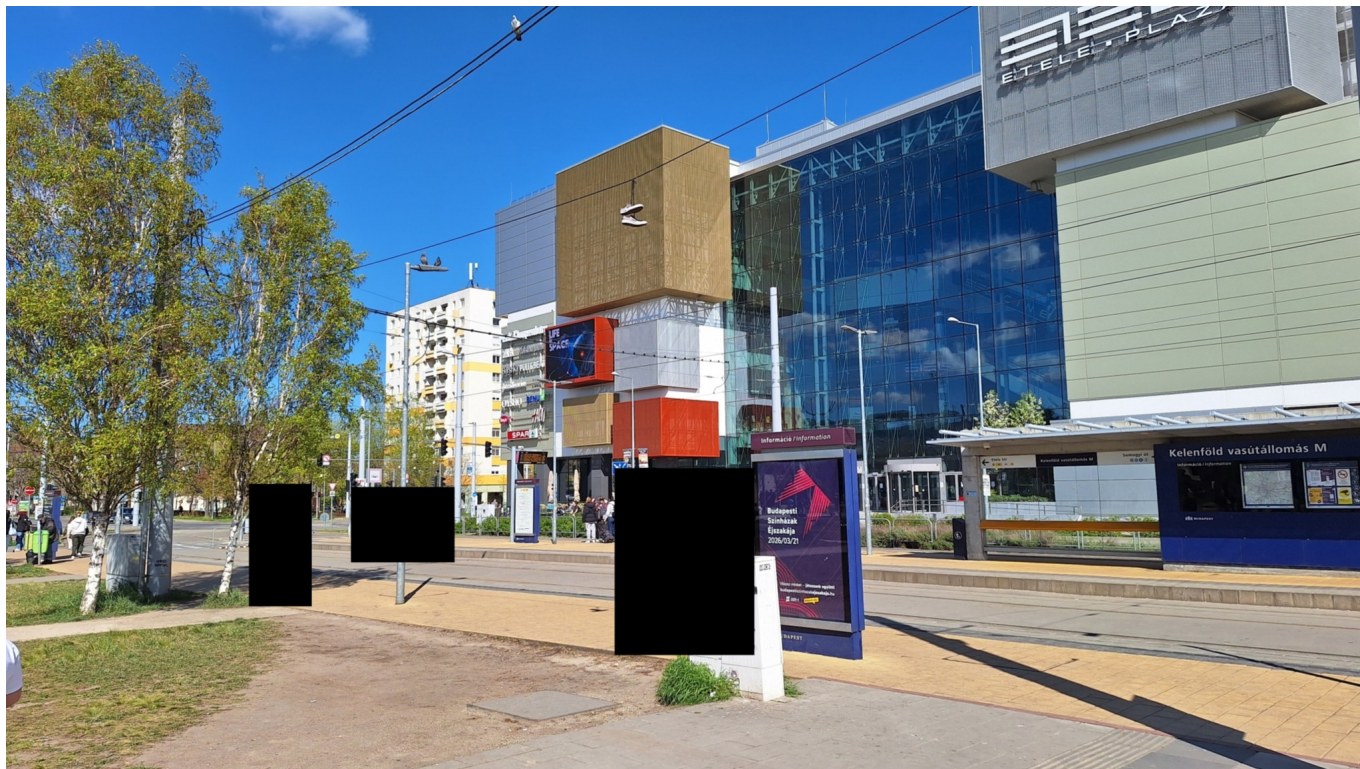

VÁLASZOK ÉS HOZZÁSZÓLÁSOK:

Dátum

Feladó

2026-05-20 08:27:46

BKM Budapesti Közművek

Tisztelt Bejelentő!

Köszönjük megkeresését.

Zöldfelületet Társaságunk csak nagyon indokolt esetben csökkent a város területén. A kitaposás megakadályozására korlát létesítését megvizsgáljuk.

Tisztelettel: Budapesti Közművek

<https://jarokelo.hu/bejelentések/budapest/191774/desire-path-az-etele-teren/hivatal>

2026-05-20 08:38:17

Felhasználói hozzászólás

Ez például pont egy ilyen nagyon indokolt eset.

Web cím:

jarokelo.hu

E-mail cím:

kerdes@jarokelo.hu

Postacím:

Járókelő Egyesület, 1426 Budapest Pf. 23/1.