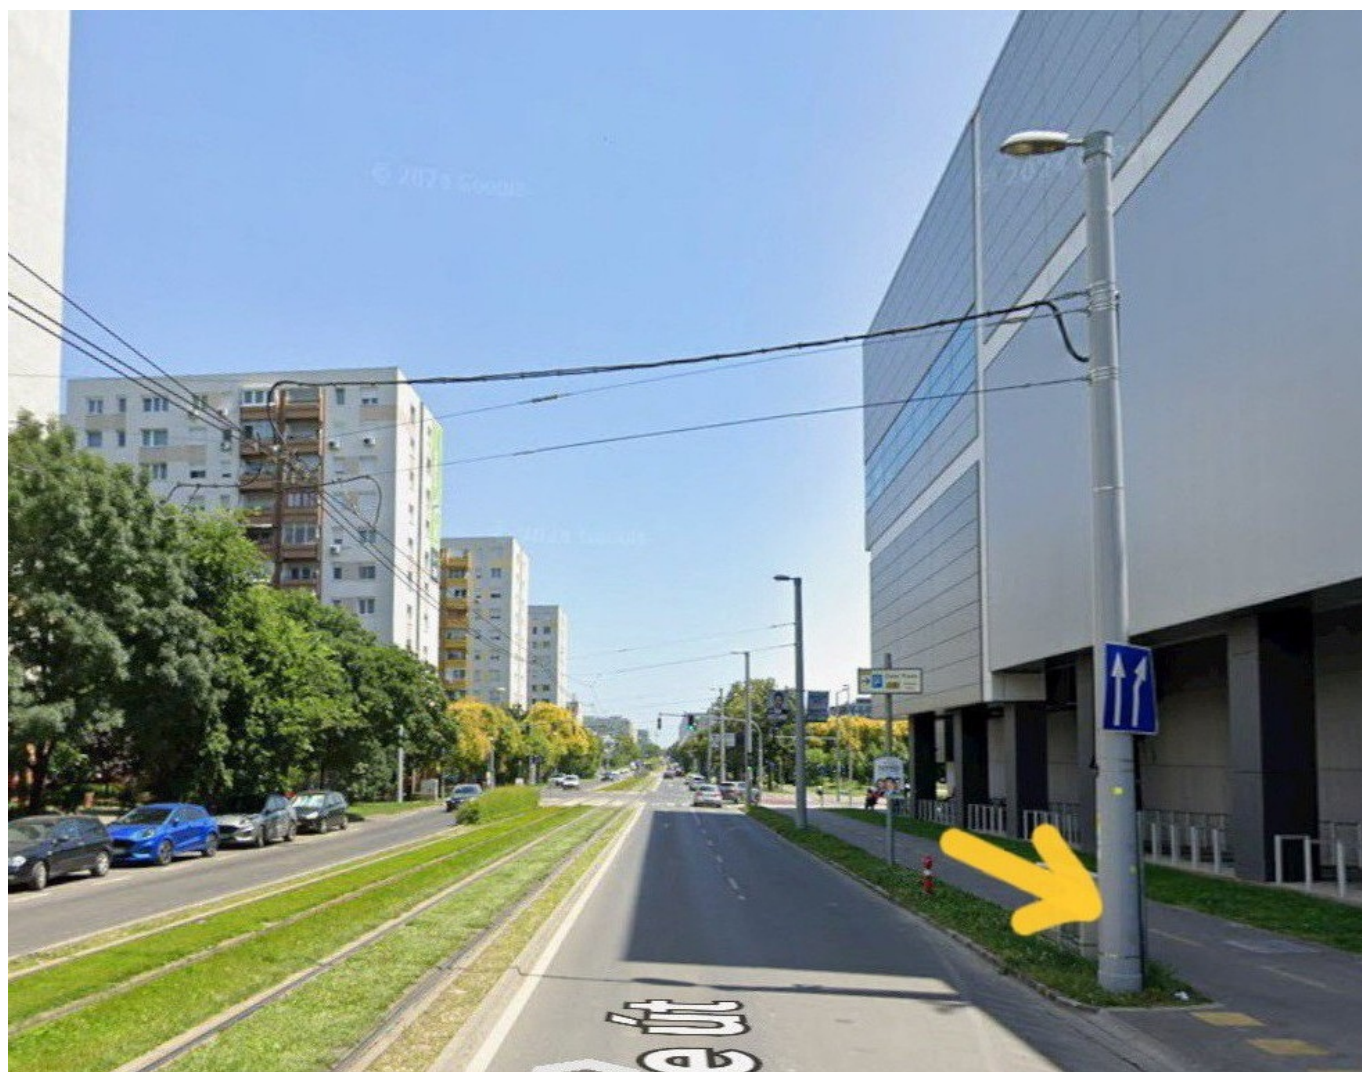

Utca:

Budapest, XI. kerület, Újbuda, Etele út 68

Illetékes:

-

Állapot:

Megoldott

Dátum:

2026. március 19.

Oldalt nyitott utcai lámpa

FRISSÍTÉS: 2026.03.20.

Budapest Közút válasza:

„Társaságunk ez ügyben nem illetékes.”

Hiányzik a szerelőnyílás fedele egy Etele úti, a plázánál levő lámpáról. Szeretném a pótlását kérni, köszönettel

TÉRKÉP A HELYSZÍNÉRŐL:

KÉP A PROBLÉMÁRÓL:

Web cím:

jarokelo.hu

E-mail cím:

kerdes@jarokelo.hu

Postacím:

Járókelő Egyesület, 1426 Budapest Pf. 23/1.