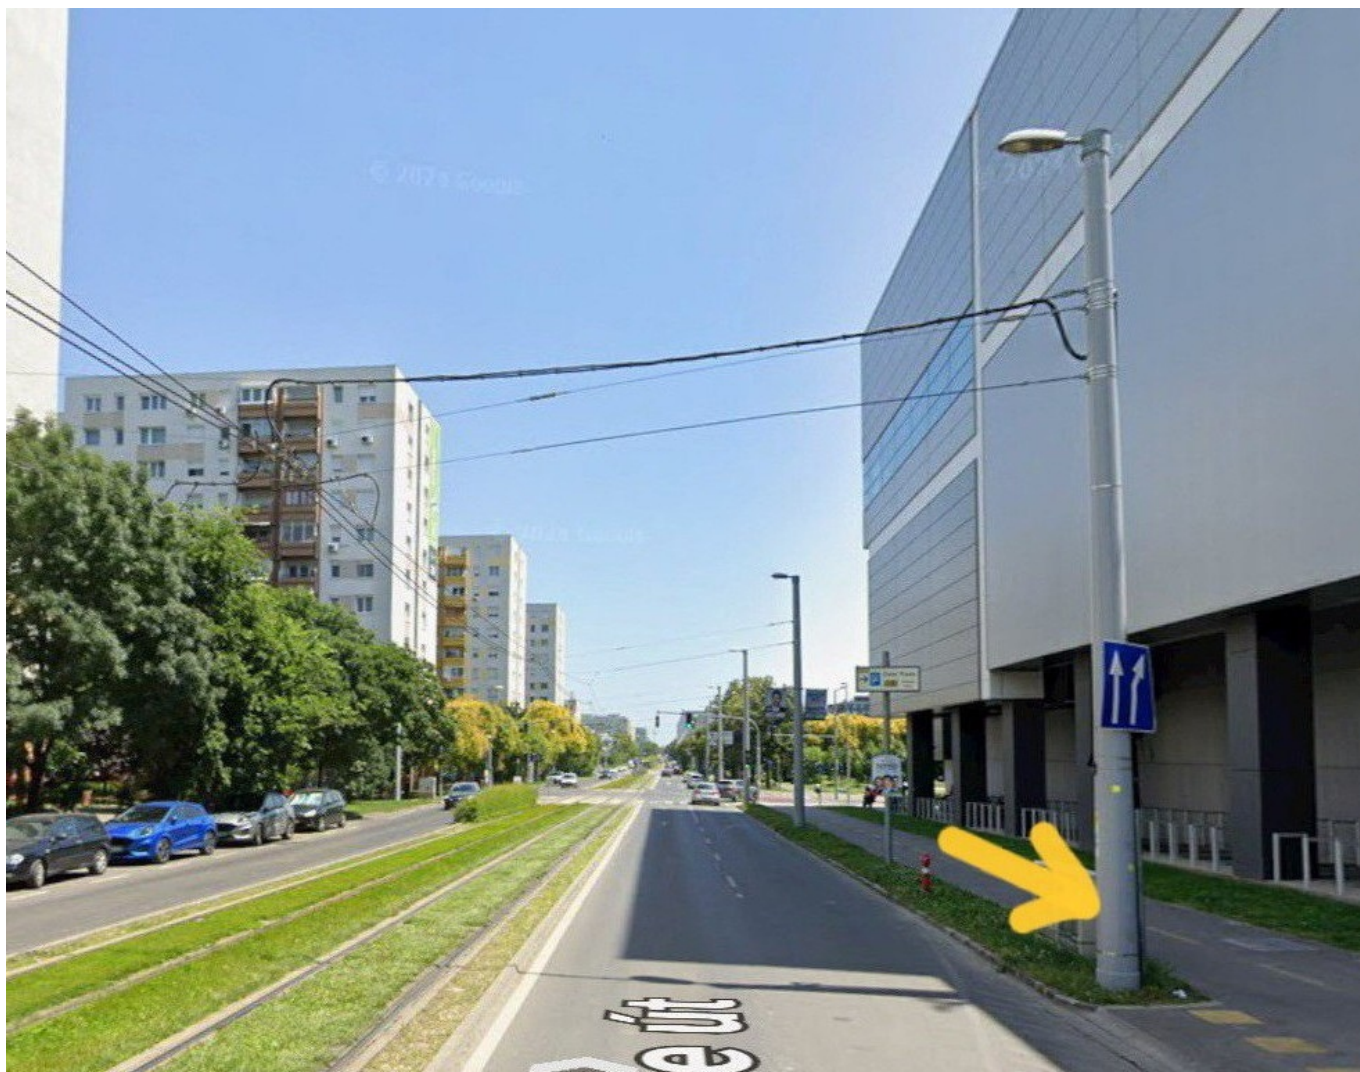

Oldalt nyitott utcai lámpa

FRISSÍTÉS: 2026.03.20.

Budapest Közút válasza:

„Társaságunk ez ügyben nem illetékes.”

Hiányzik a szerelőnyílás fedele egy Etele úti, a plázánál levő lámpáról. Szeretném a pótlását kérni, köszönettel

TÉRKÉP A HELYSZÍNÉRŐL:

KÉP A PROBLÉMÁRÓL:

Web cím:

jarokelo.hu

E-mail cím:

kerdes@jarokelo.hu

Postacím:

Járókelő Egyesület, 1426 Budapest Pf. 23/1.