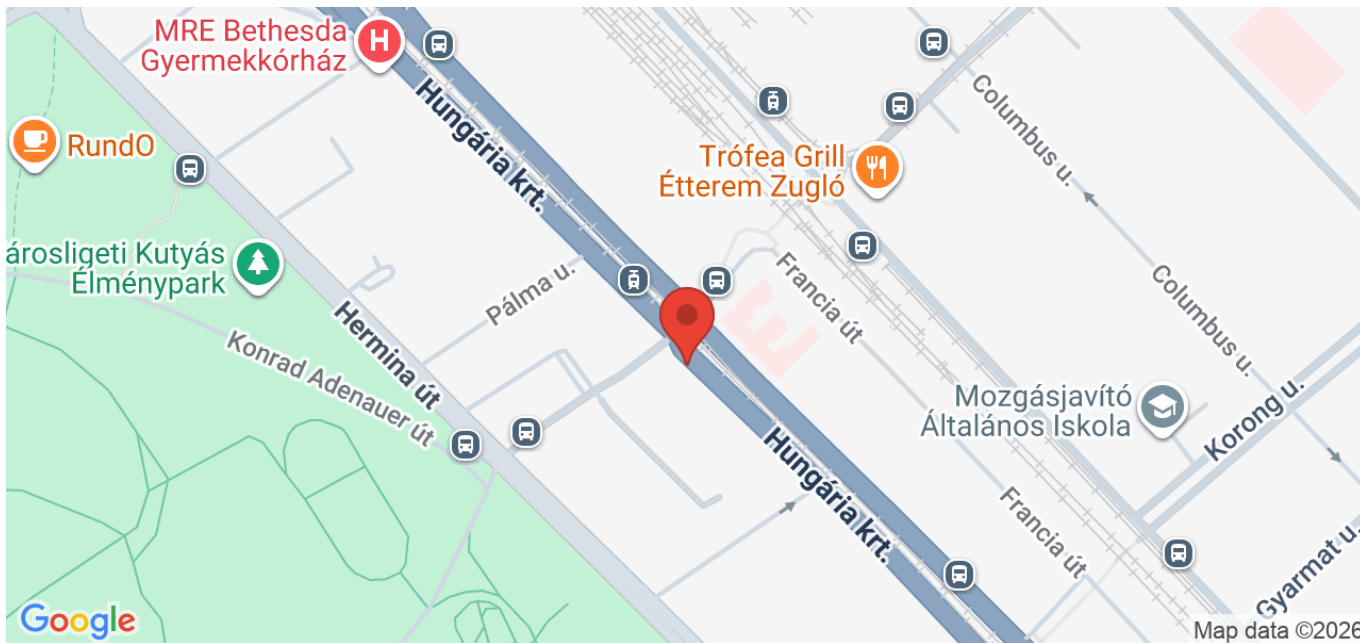

Utca:

Budapest, XIV. kerület, Zugló, Hungária krt.
186

Illetékes:

BKM Budapesti
Közművek

Állapot:

Megoldott

Dátum:

2026. január 28.

Balesetveszélyesen elforgatott hulladékgyűjtő

A Budapest XIV. Hungária körút 186. előtti buszmegállónál balesetveszélyesen lett elforgatva a hulladékgyűjtő.

Ez eddig a buszmegálló felé vagy a járda felé nézett, de ezzel szemben most az úttest felé néz, így aki szemetet akar beledobni, annak vagy az úttest széléhez kell mennie vagy az úttestre.

Ráadásul, ha esik az eső, az úttesten levő tócsák miatt a gépkocsik is lefröcskölik.

Jó lenne, ha a megálló felé nézőre visszaállítanák a hulladékgyűjtőt a korábbi évtizedes állapotnak megfelelően.

TÉRKÉP A HELYSZÍNÉRŐL:

KÉP A PROBLÉMÁRÓL:

Web cím:

jarokelo.hu

E-mail cím:

kerdes@jarokelo.hu

Postacím:

Járókelő Egyesület, 1426 Budapest Pf. 23/1.