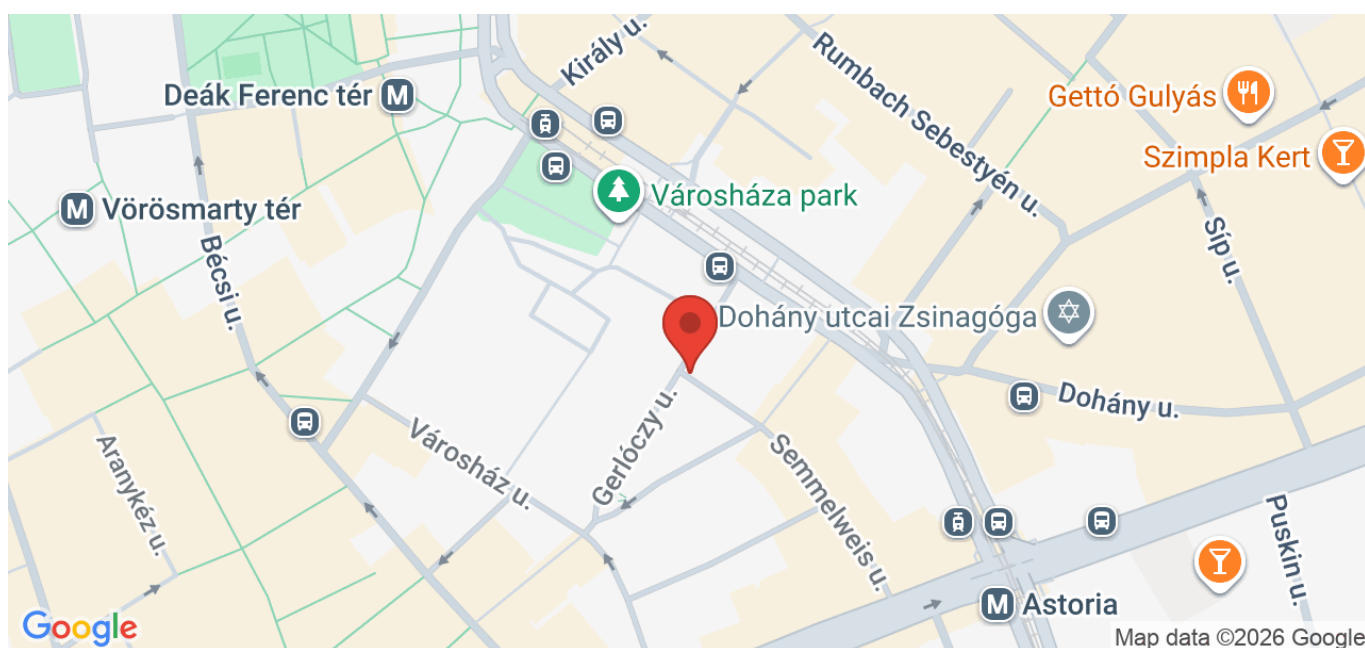

**Utca:**

Budapest, V. kerület, Belváros-Lipótváros,  
Simmelweis u. 27

**Illetékes:**

-

**Állapot:**

Megoldott

**Dátum:**

2026. január 17.

## Kandeláber kidőló félben

A kidőló félben lévő kandeláber balesetveszélyes!!!

### TÉRKÉP A HELYSZÍNÉRŐL: