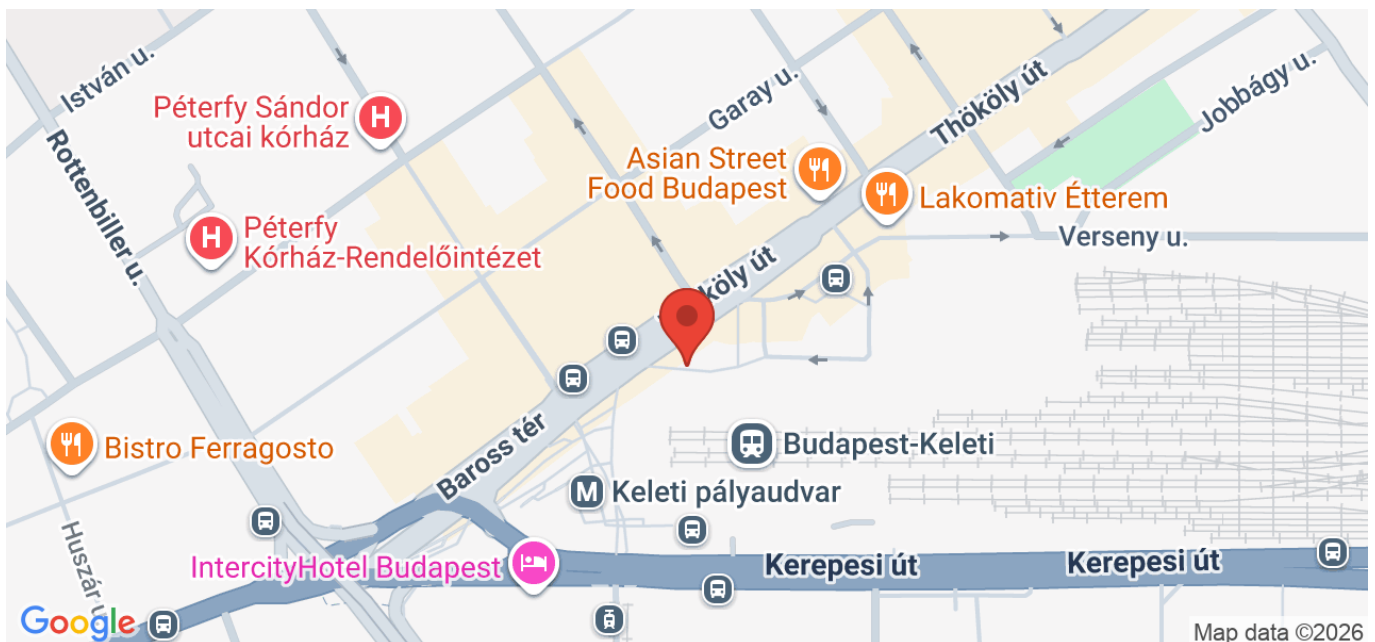

Utca:

Budapest, VIII. kerület, Józsefváros,
Budapest-Keleti

Illetékes:

BKM Budapesti
Közművek

Állapot:

Válaszra vár

Dátum:

2025. december 22.

Félig kidöntött lámpaoszlop a Keleti pályaudvarnál

A Keleti Pályaudvar Thököly úti oldalán a MOL Bubi parkolónál egy lámpatestet félig kidöntöttek, funkcióját már nem látja el.

TÉRKÉP A HELYSZÍNÉRŐL:

KÉP A PROBLÉMÁRÓL:

Web cím:

jarokelo.hu

E-mail cím:

kerdes@jarokelo.hu

Postacím:

Járókelő Egyesület, 1426 Budapest Pf. 23/1.