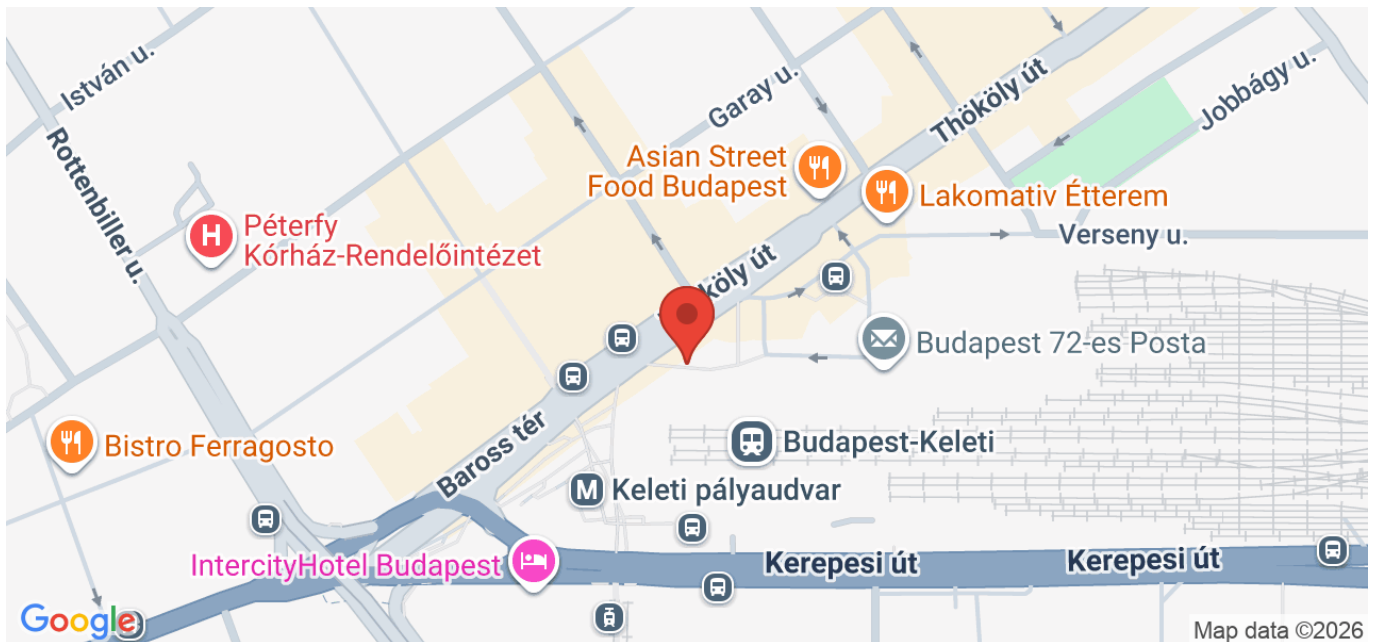

Utca:

Budapest, VIII. kerület, Józsefváros,
Budapest-Keleti

Illetékes:

BKM Budapesti
Közművek (BDK)

Állapot:

Megoldásra vár

Dátum:

2025. december 22.

Félig kidöntött lámpaoszlop a Keleti pályaudvarnál

A Keleti Pályaudvar Thököly úti oldalán a MOL Bubi parkolónál egy lámpatestet félig kidöntöttek, funkcióját már nem látja el.

TÉRKÉP A HELYSZÍNÉRŐL:

KÉP A PROBLÉMÁRÓL:

Web cím:

jarokelo.hu

E-mail cím:

kerdes@jarokelo.hu

Postacím:

Járókelő Egyesület, 1426 Budapest Pf. 23/1.