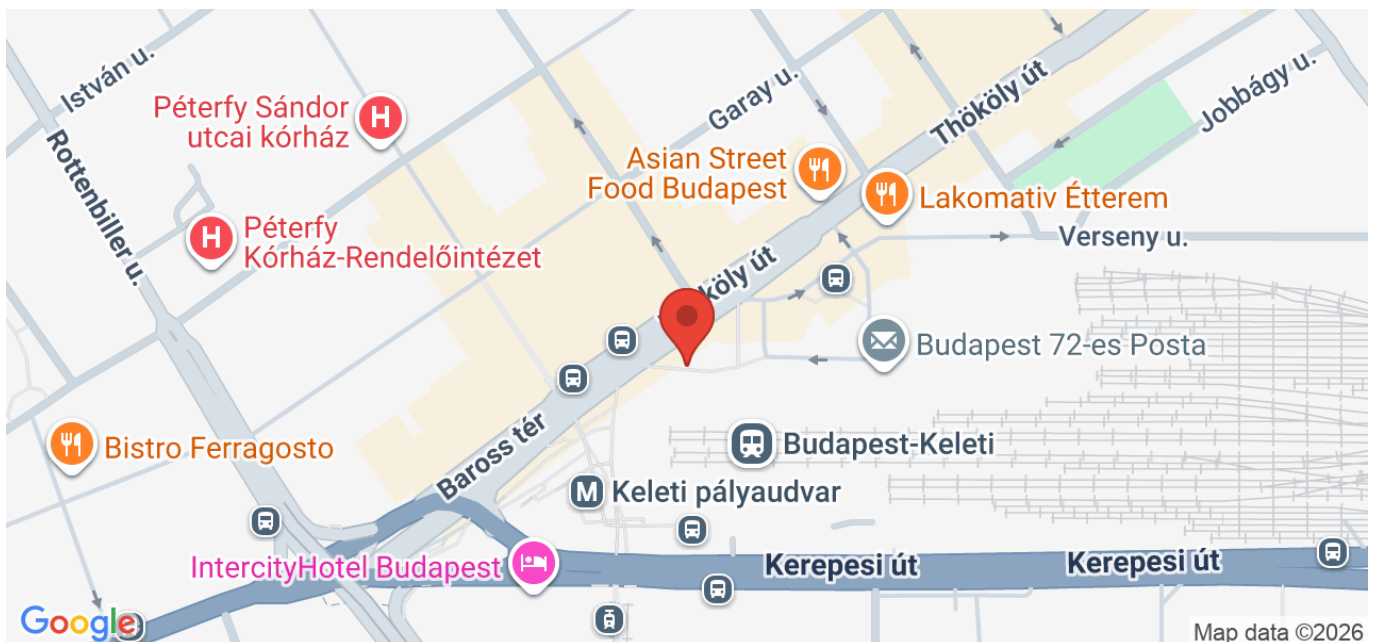

Utca:

Budapest, VIII. kerület, Józsefváros,
Budapest-Keleti

Illetékes:

BKM Budapesti
Közművek (BDK)

Állapot:

Megoldásra vár

Dátum:

2025. december 22.

Félig kidöntött lámpaoszlop a Keleti pályaudvarnál

A Keleti Pályaudvar Thököly úti oldalán a MOL Bubi parkolónál egy lámpatestet félig kidöntöttek, funkcióját már nem látja el.

TÉRKÉP A HELYSZÍNÉRŐL:

KÉP A PROBLÉMÁRÓL: