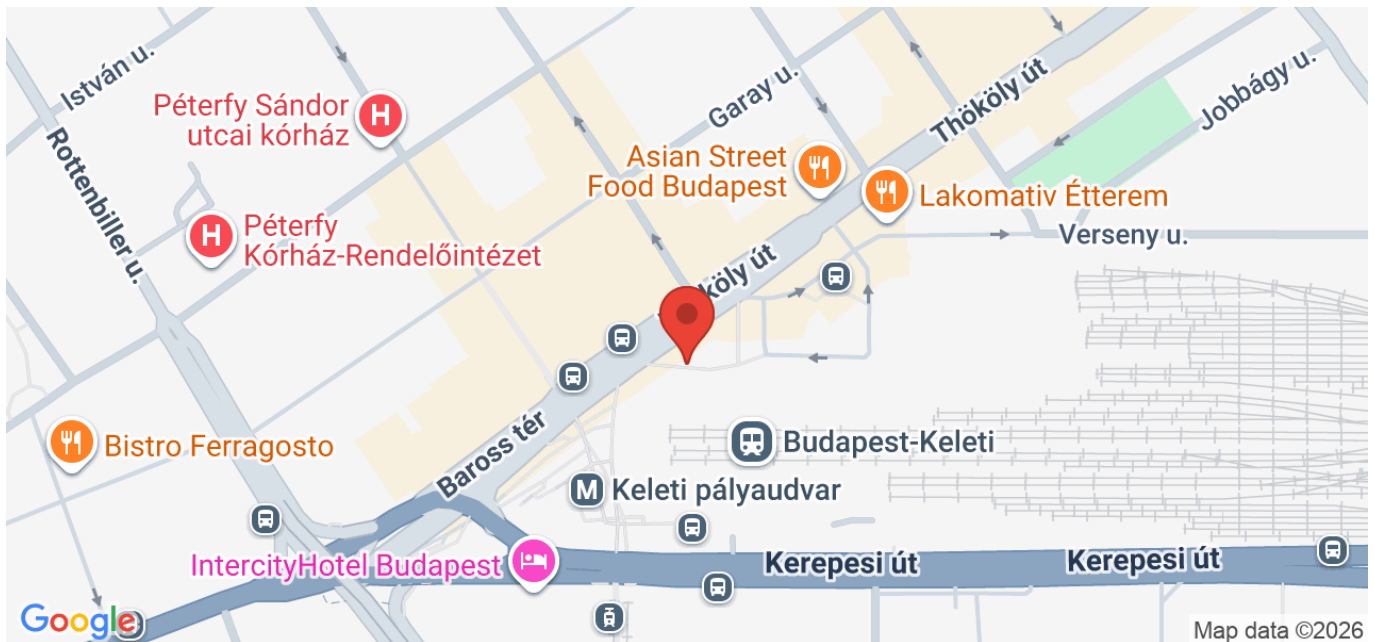

Utca:

Budapest, VIII. kerület, Józsefváros,
Budapest-Keleti

Illetékes:

-

Állapot:

Megoldásra vár

Dátum:

2025. december 22.

Félig kidöntött lámpaoszlop a Keleti pályaudvarnál

A Keleti Pályaudvar Thököly úti oldalán a MOL Bubi parkolónál egy lámpatestet félig kidöntöttek, funkcióját már nem látja el.

TÉRKÉP A HELYSZÍNÉRŐL:

KÉP A PROBLÉMÁRÓL:

Web cím:

jarokelo.hu

E-mail cím:

kerdes@jarokelo.hu

Postacím:

Járókelő Egyesület, 1426 Budapest Pf. 23/1.