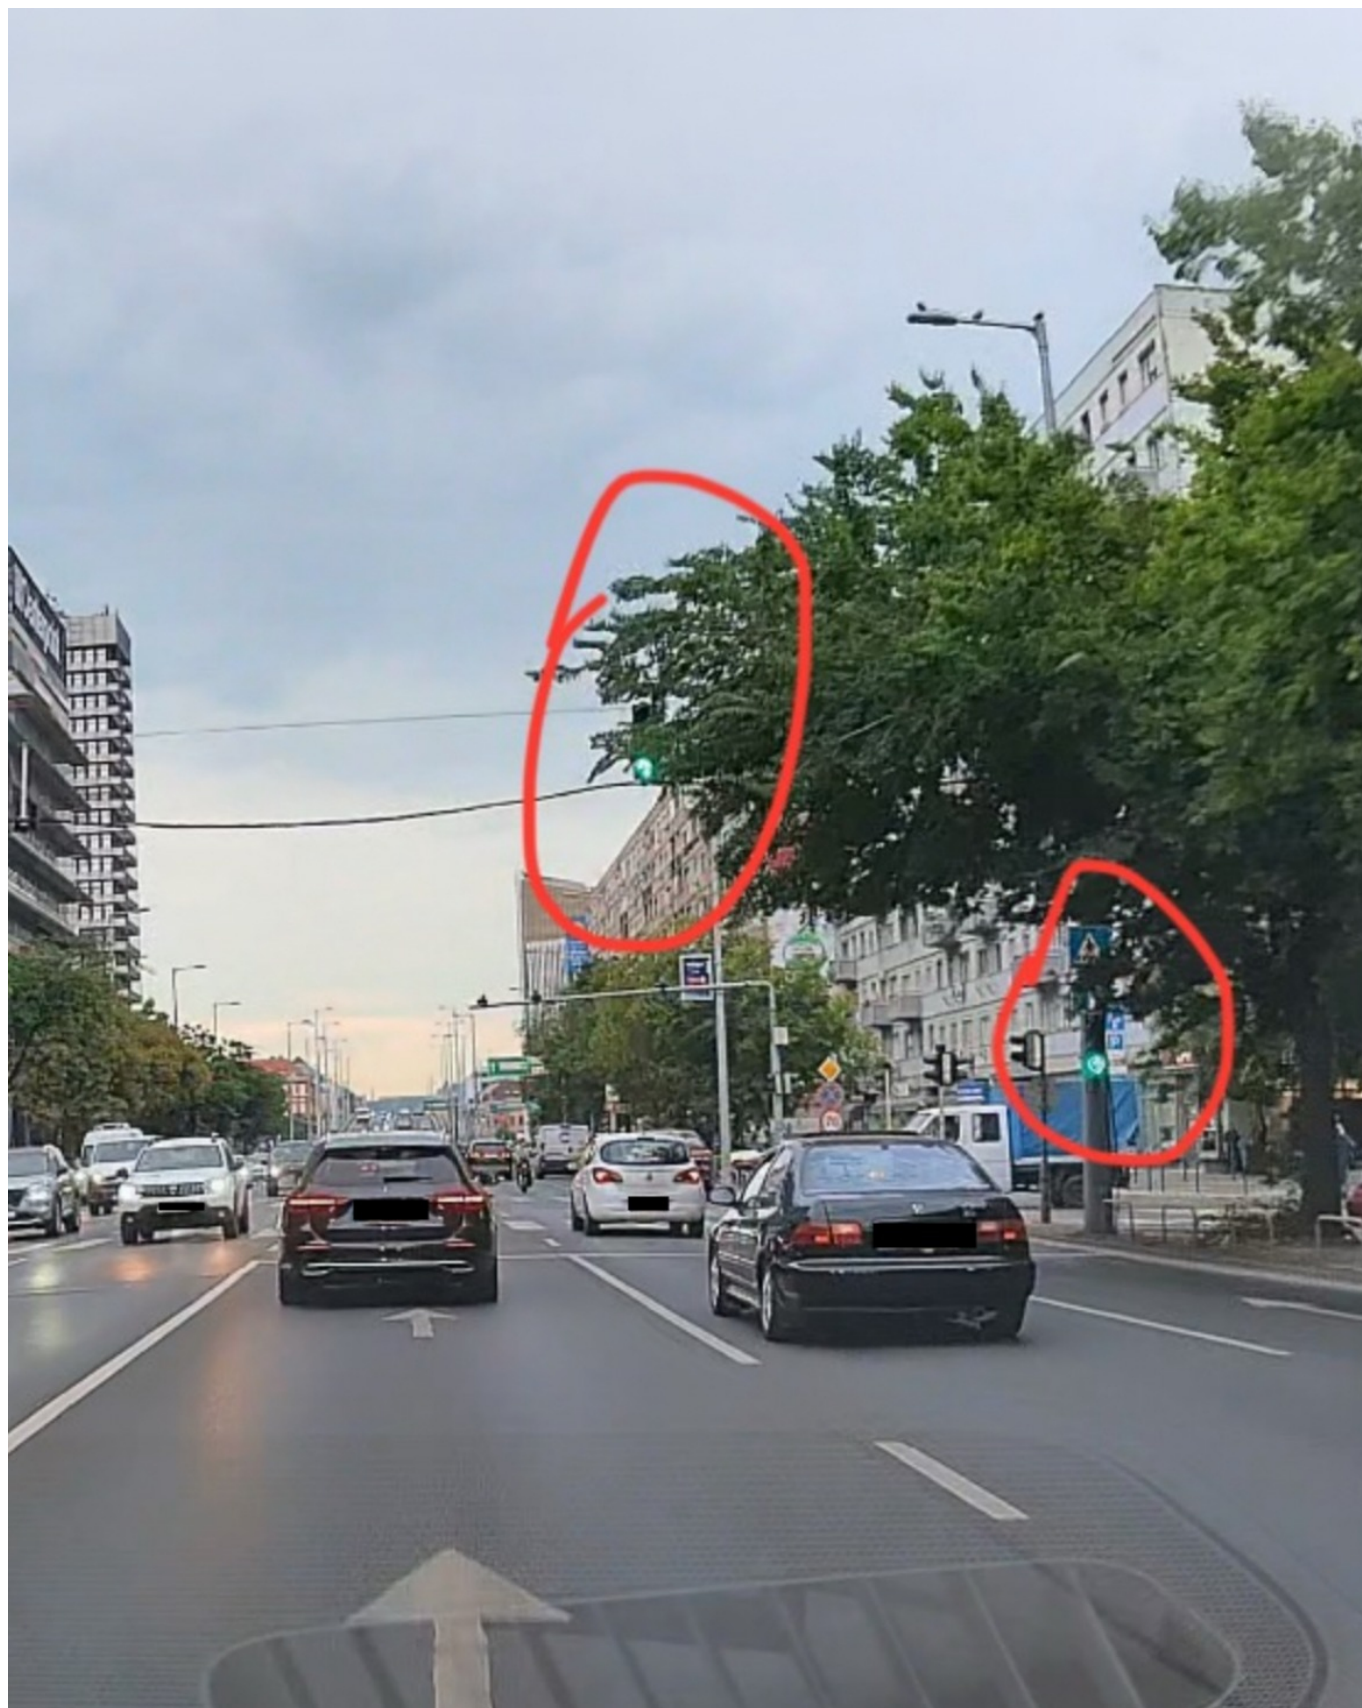

Web cím:

jarokelo.hu

E-mail cím:

kerdes@jarokelo.hu

Postacím:

Járókelő Egyesület, 1426 Budapest Pf. 23/1.