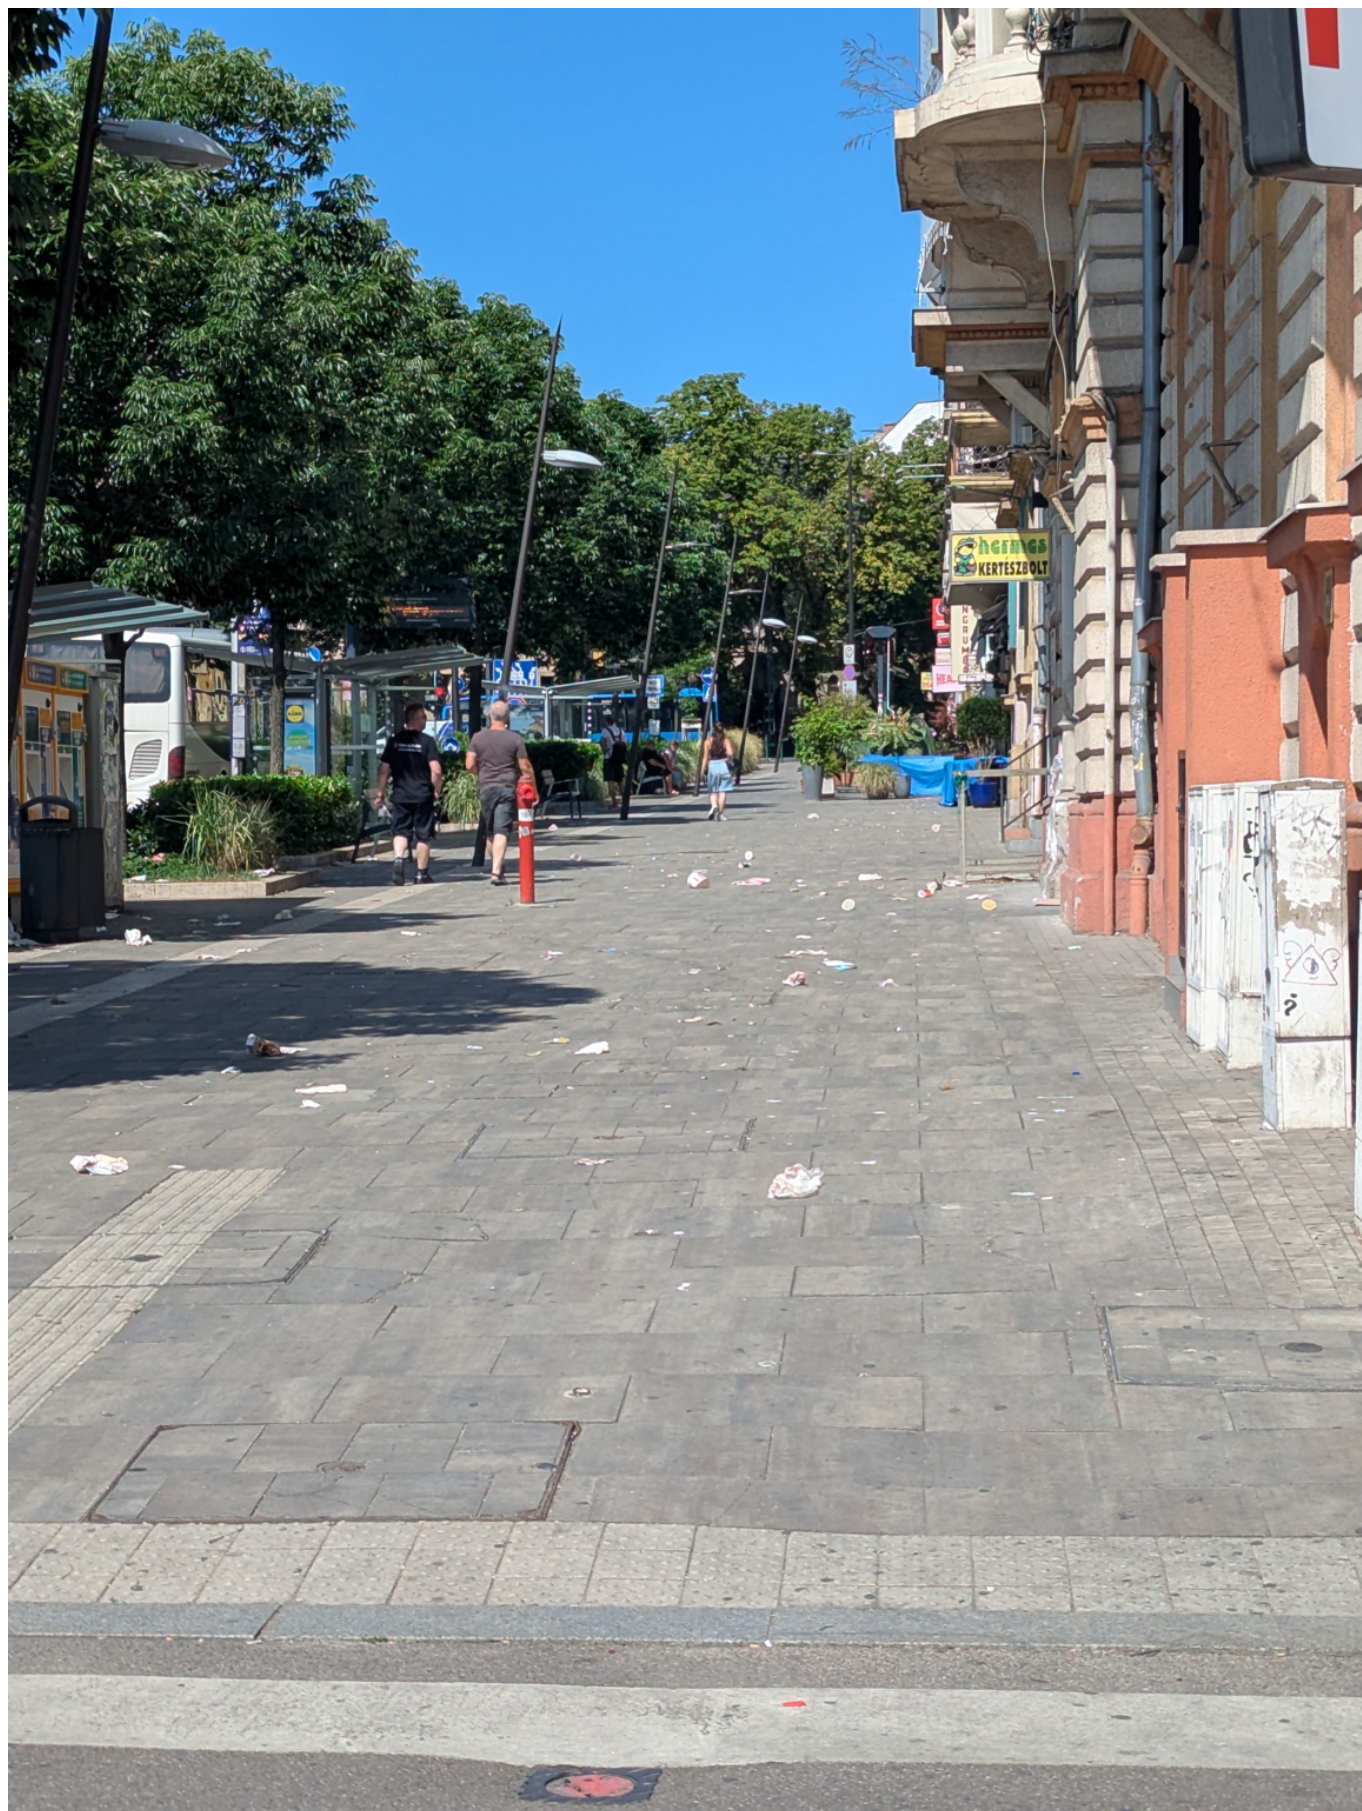

Web cím:

jarokelo.hu

E-mail cím:

kerdes@jarokelo.hu

Postacím:

Járókelő Egyesület, 1426 Budapest Pf. 23/1.