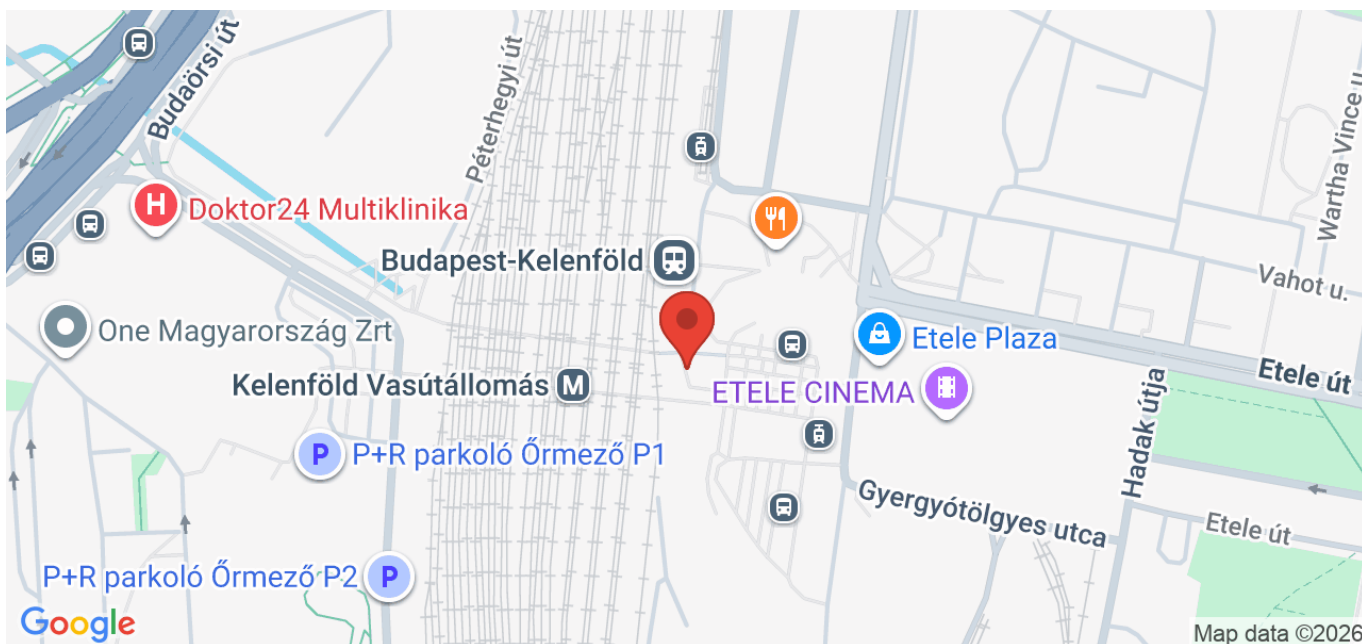

Utca:

Budapest, XI. kerület, Újbuda, Etele tér 9

Illetékes:

BKM Budapesti
Közművek

Állapot:

Megoldott

Dátum:

2025. június 14.

Kerékpár roncs

FRISSÍTÉS: 2025.06.16.

XI. kerület Újbuda Közterület-felügyelet válasza:
„Fővárosi területen van.”

Kelenföld vasútállomás új és régi gyalogos aluljárója között az Etele tér oldalán található felszíni kerékpártárolóból szeretném kérni a kerékpár roncs elszállítását.

TÉRKÉP A HELYSZÍNÉRŐL:

KÉP A PROBLÉMÁRÓL:

Web cím:

jarokelo.hu

E-mail cím:

kerdes@jarokelo.hu

Postacím:

Járókelő Egyesület, 1426 Budapest Pf. 23/1.