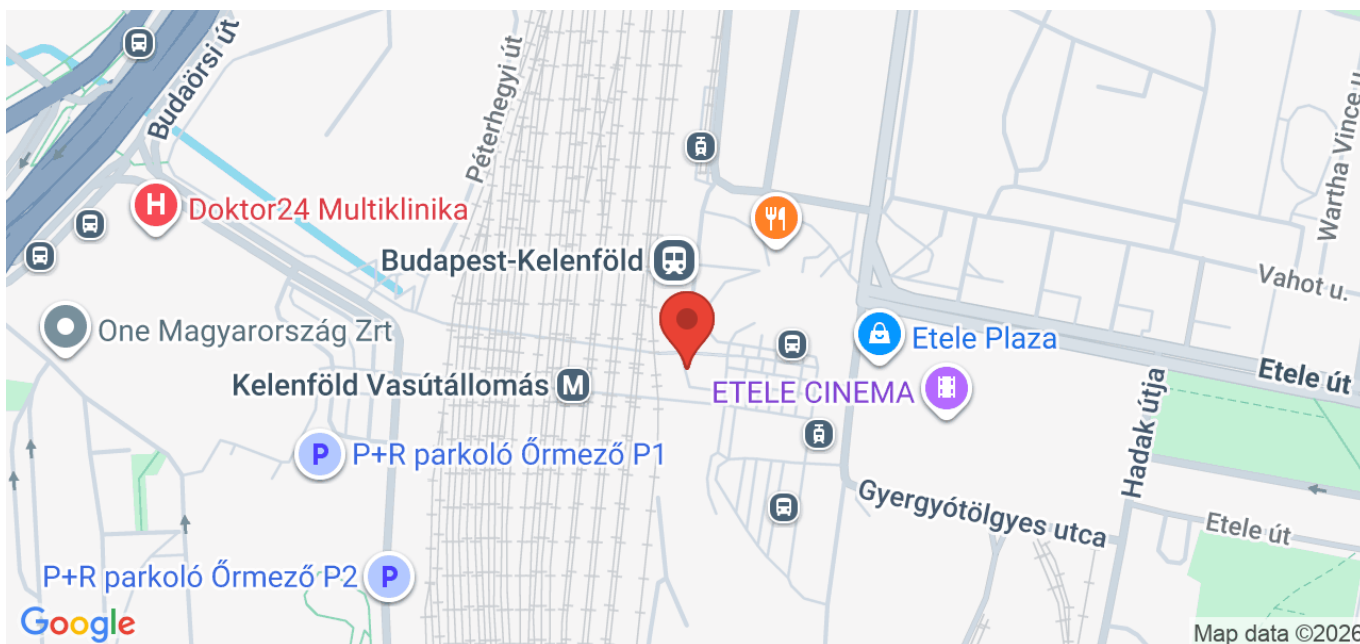

Utca:

Budapest, XI. kerület, Újbuda, Etele tér 9

Illetékes:

BKM Budapesti
Közművek

Állapot:

Megoldott

Dátum:

2025. június 14.

Kerékpár roncs

FRISSÍTÉS: 2025.06.16.

XI. kerület Újbuda Közterület-felügyelet válasza:
„Fővárosi területen van.”

Kelenföld vasútállomás új és régi gyalogos aluljárója között az Etele tér oldalán található felszíni kerékpártárolóból szeretném kérni a kerékpár roncs elszállítását.

TÉRKÉP A HELYSZÍNÉRŐL:

KÉP A PROBLÉMÁRÓL:

Web cím:

jarokelo.hu

E-mail cím:

kerdes@jarokelo.hu

Postacím:

Járókelő Egyesület, 1426 Budapest Pf. 23/1.