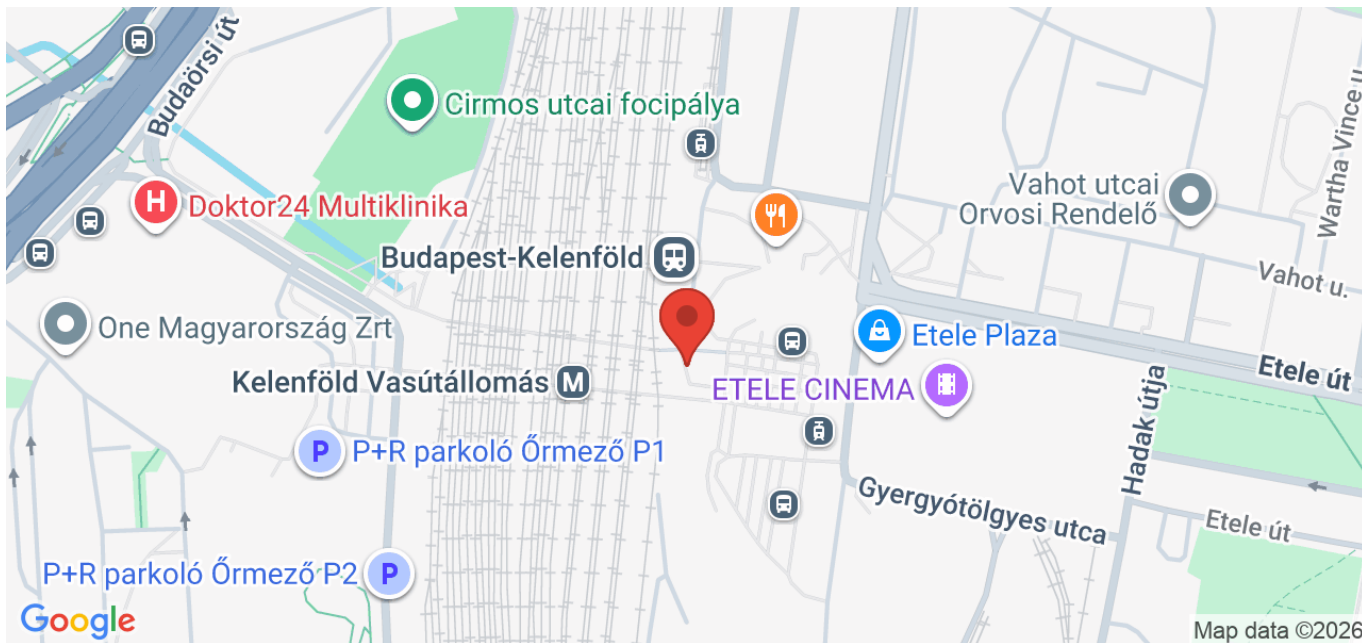

Utca:

Budapest, XI. kerület, Újbuda, Etele tér 9

Illetékes:

BKM Budapesti
Közművek

Állapot:

Megoldott

Dátum:

2025. június 14.

Kerékpár roncs

FRISSÍTÉS: 2025.06.16.

XI. kerület Újbuda Közterület-felügyelet válasza:
„Fővárosi területen van.”

Kelenföld vasútállomás új és régi gyalogos aluljárója között az Etele tér oldalán található felszíni kerékpártárolóból szeretném kérni a kerékpár roncs elszállítását.

TÉRKÉP A HELYSZÍNÉRŐL:

KÉP A PROBLÉMÁRÓL:

Web cím:

jarokelo.hu

E-mail cím:

kerdes@jarokelo.hu

Postacím:

Járókelő Egyesület, 1426 Budapest Pf. 23/1.