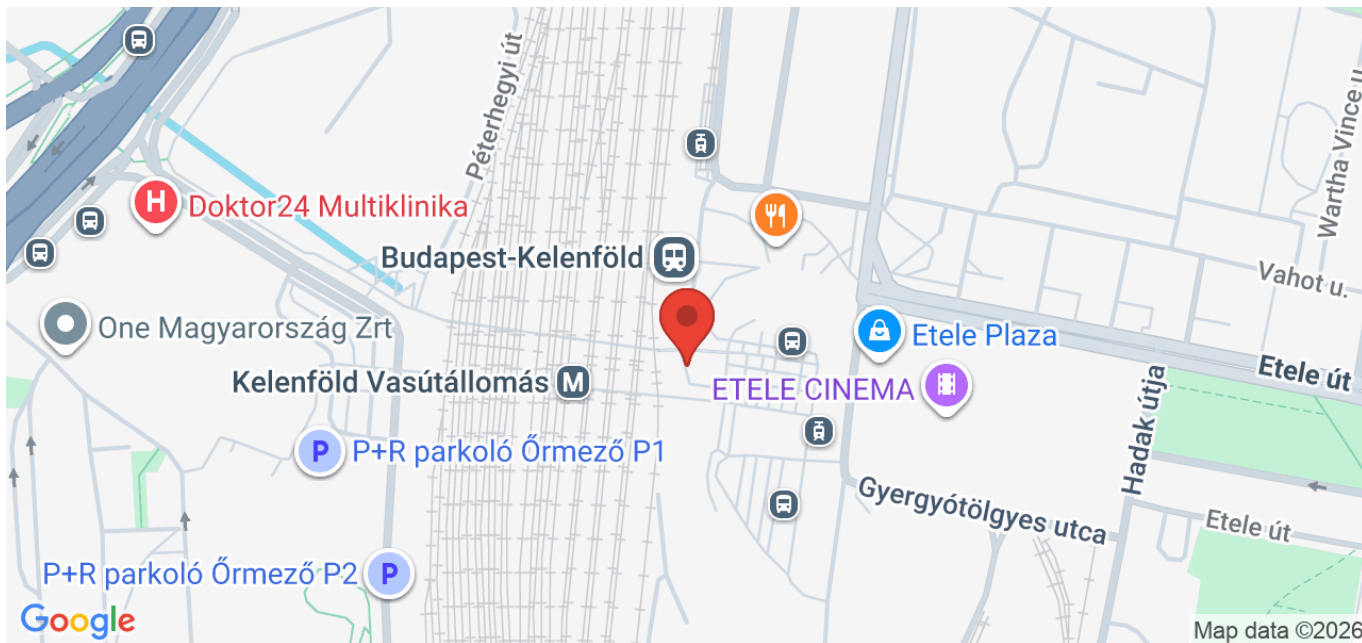

Utca:

Budapest, XI. kerület, Újbuda, Etele tér 9

Illetékes:

BKM Budapesti
Közművek

Állapot:

Megoldott

Dátum:

2025. június 14.

Kerékpár roncs

FRISSÍTÉS: 2025.06.16.

XI. kerület Újbuda Közterület-felügyelet válasza:
„Fővárosi területen van.”

Kelenföld vasútállomás új és régi gyalogos aluljárója között az Etele tér oldalán található felszíni kerékpártárolóból szeretném kérni a kerékpár roncs elszállítását.

TÉRKÉP A HELYSZÍNÉRŐL:

KÉP A PROBLÉMÁRÓL:

Web cím:

jarokelo.hu

E-mail cím:

kerdes@jarokelo.hu

Postacím:

Járókelő Egyesület, 1426 Budapest Pf. 23/1.