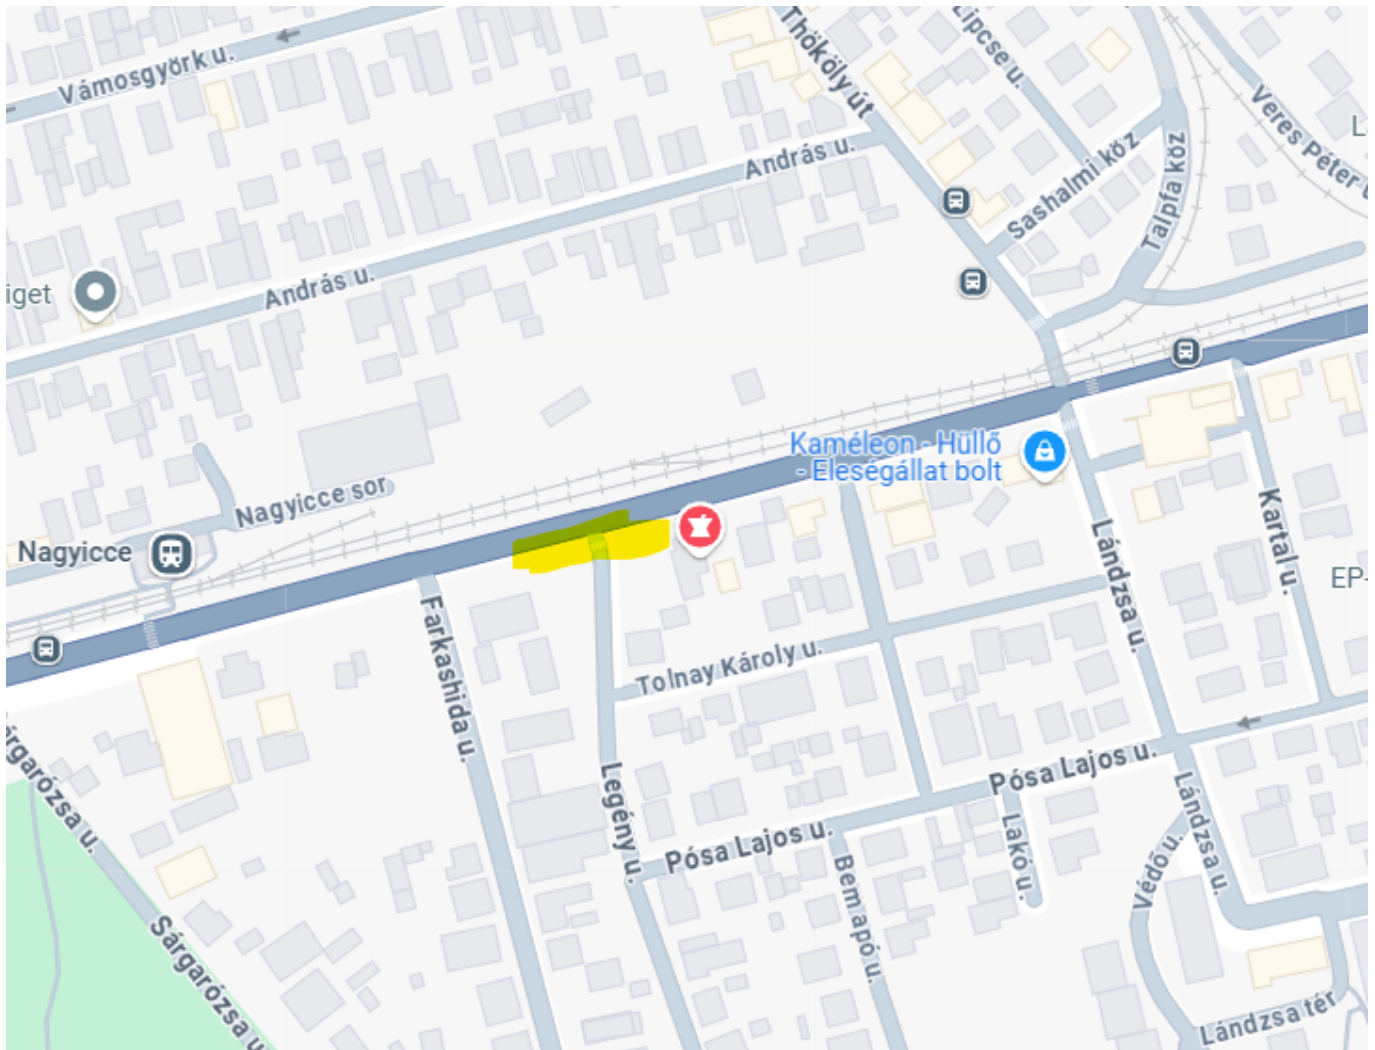

**Utca:**

Budapest, XVI. kerület, Veres Péter út 11

**Illetékes:**

BKM Budapesti  
Közművek

**Állapot:**

Megerősítésre vár

**Dátum:**

2025. május 22.

## Kerékpárútra nagyon belógó bokor

A Veres Péter út melletti kerékpárúton a NAGyicce patikához közel van egy hatalmas bokor, ami nagyon belóg a kerékpárútra, az út több mint a felét "elfoglalja", jó lenne egy kicsit visszavágni.

### TÉRKÉP A HELYSZÍNÉRŐL:

### KÉP A PROBLÉMÁRÓL:

**Web cím:**

jarokelo.hu

**E-mail cím:**

kerdes@jarokelo.hu

**Postacím:**

Járókelő Egyesület, 1426 Budapest Pf. 23/1.