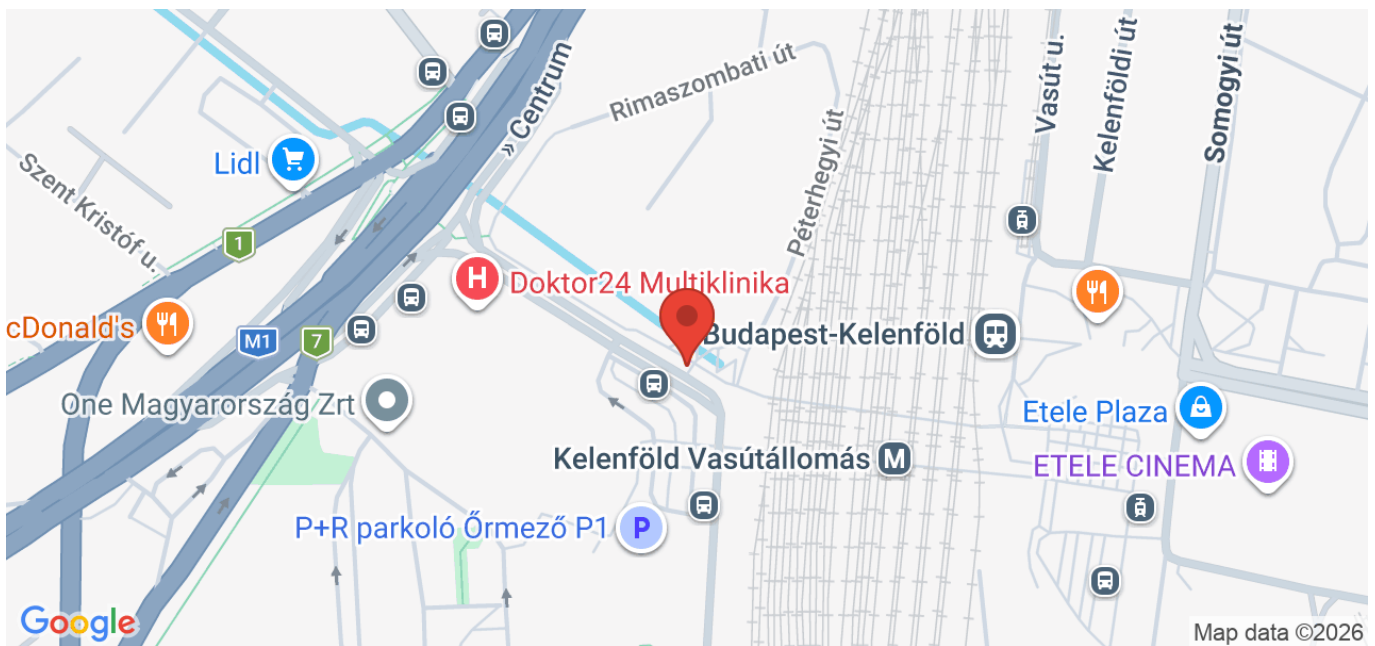

**Utca:**

Budapest, XI. kerület, Újbuda, Budapest

**Illetékes:**BKM Budapesti  
Közművek**Állapot:**

Megoldott

**Dátum:**

2025. február 15.

# Kelenföld trafó nyilvános wc-nek használva

FRISSÍTÉS 2025.05.08.:

A kerület válasza:

"A terület takarítására a Budapest Közművek az illetékes, részükre a bejelentés megküldésre kerül."

---  
Kelenföld régi aluljáró örmezeti kijárata felé, az új aluljáró "E" kijárata felé tartva a két trafót továbbra is nyilvános wc-nek használják.

## TÉRKÉP A HELYSZÍNÉRŐL: