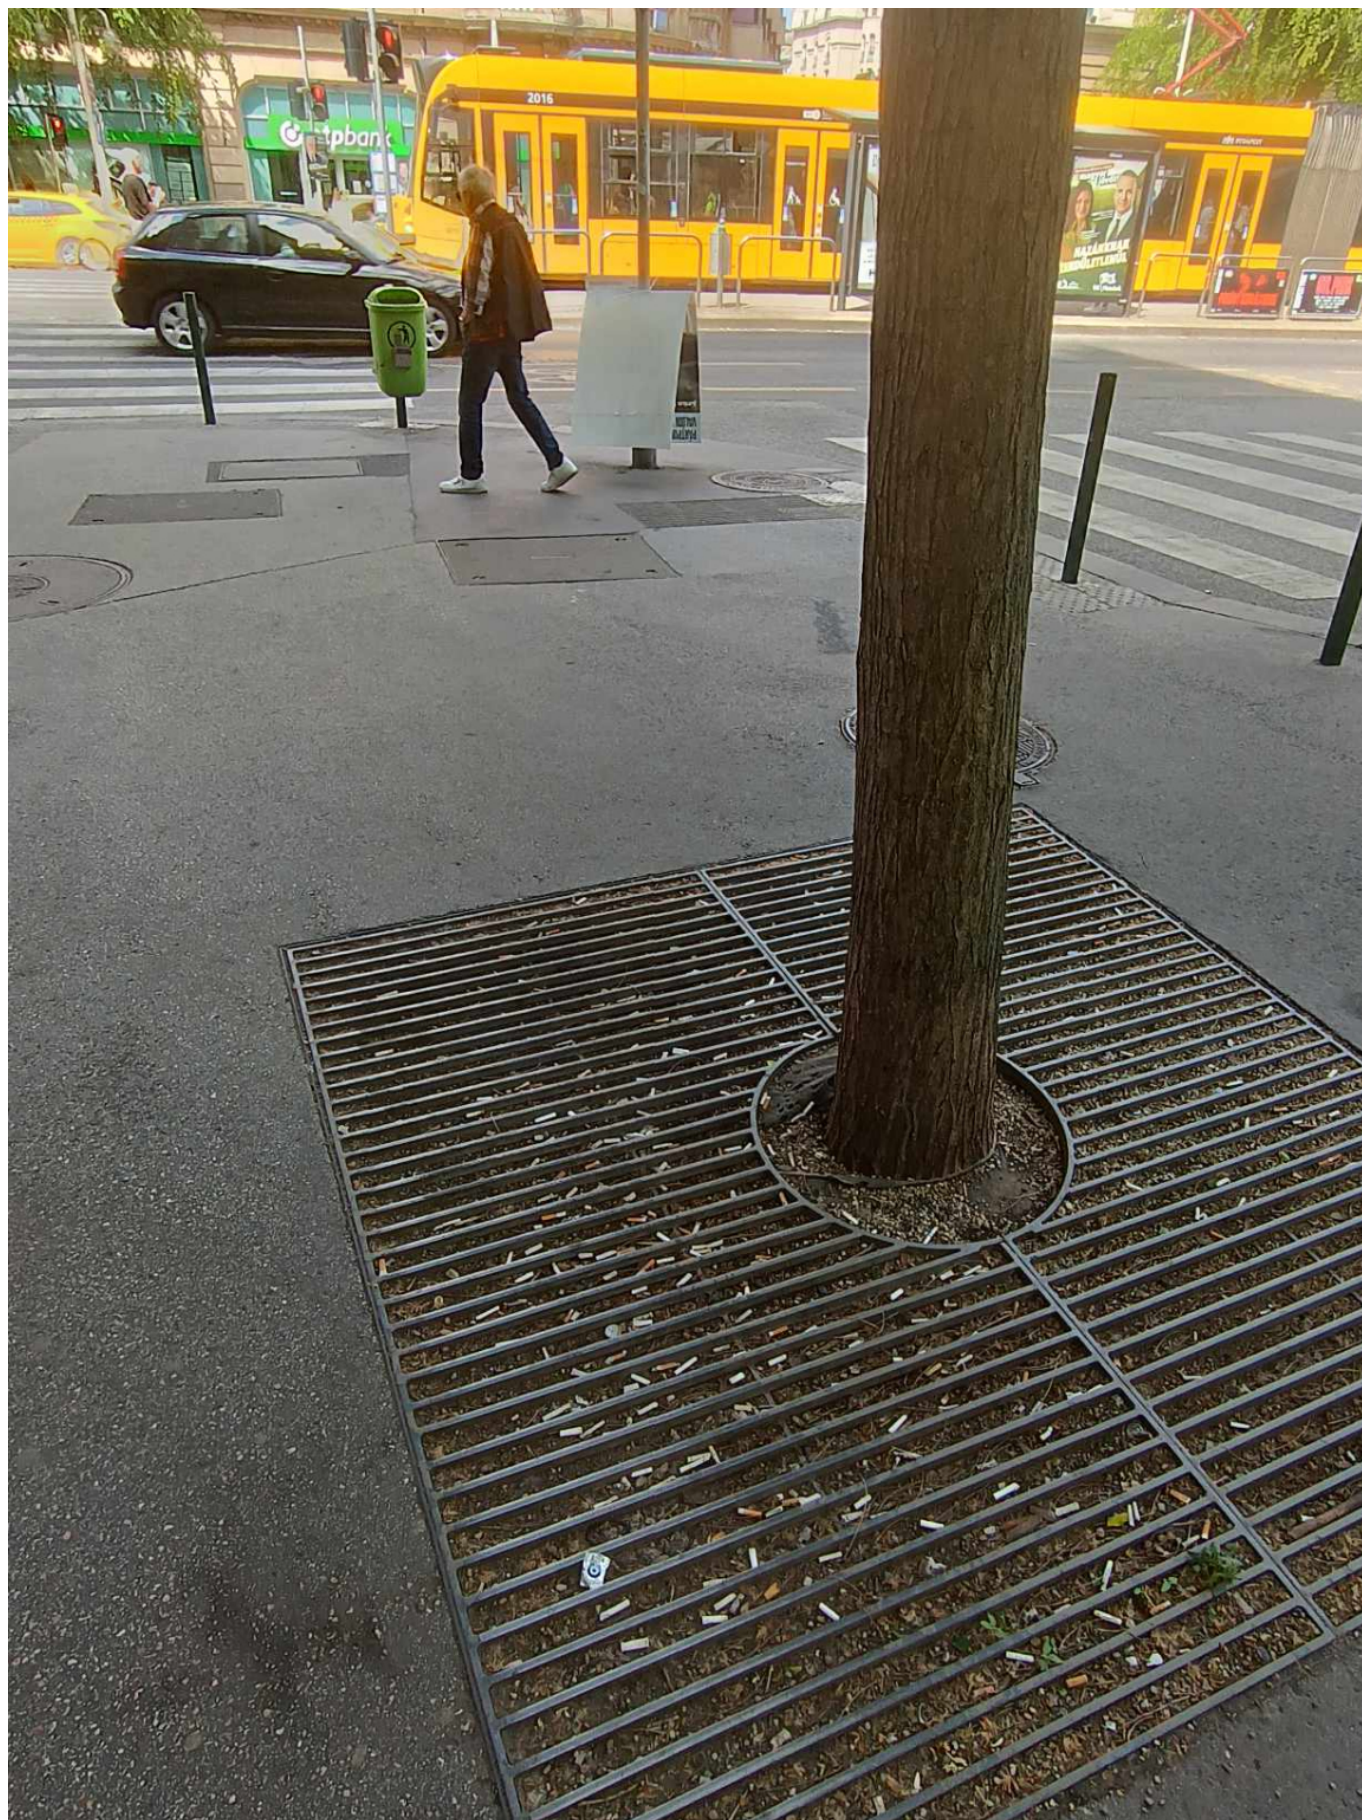

Web cím:

jarokelo.hu

E-mail cím:

kerdes@jarokelo.hu

Postacím:

Járókelő Egyesület, 1426 Budapest Pf. 23/1.