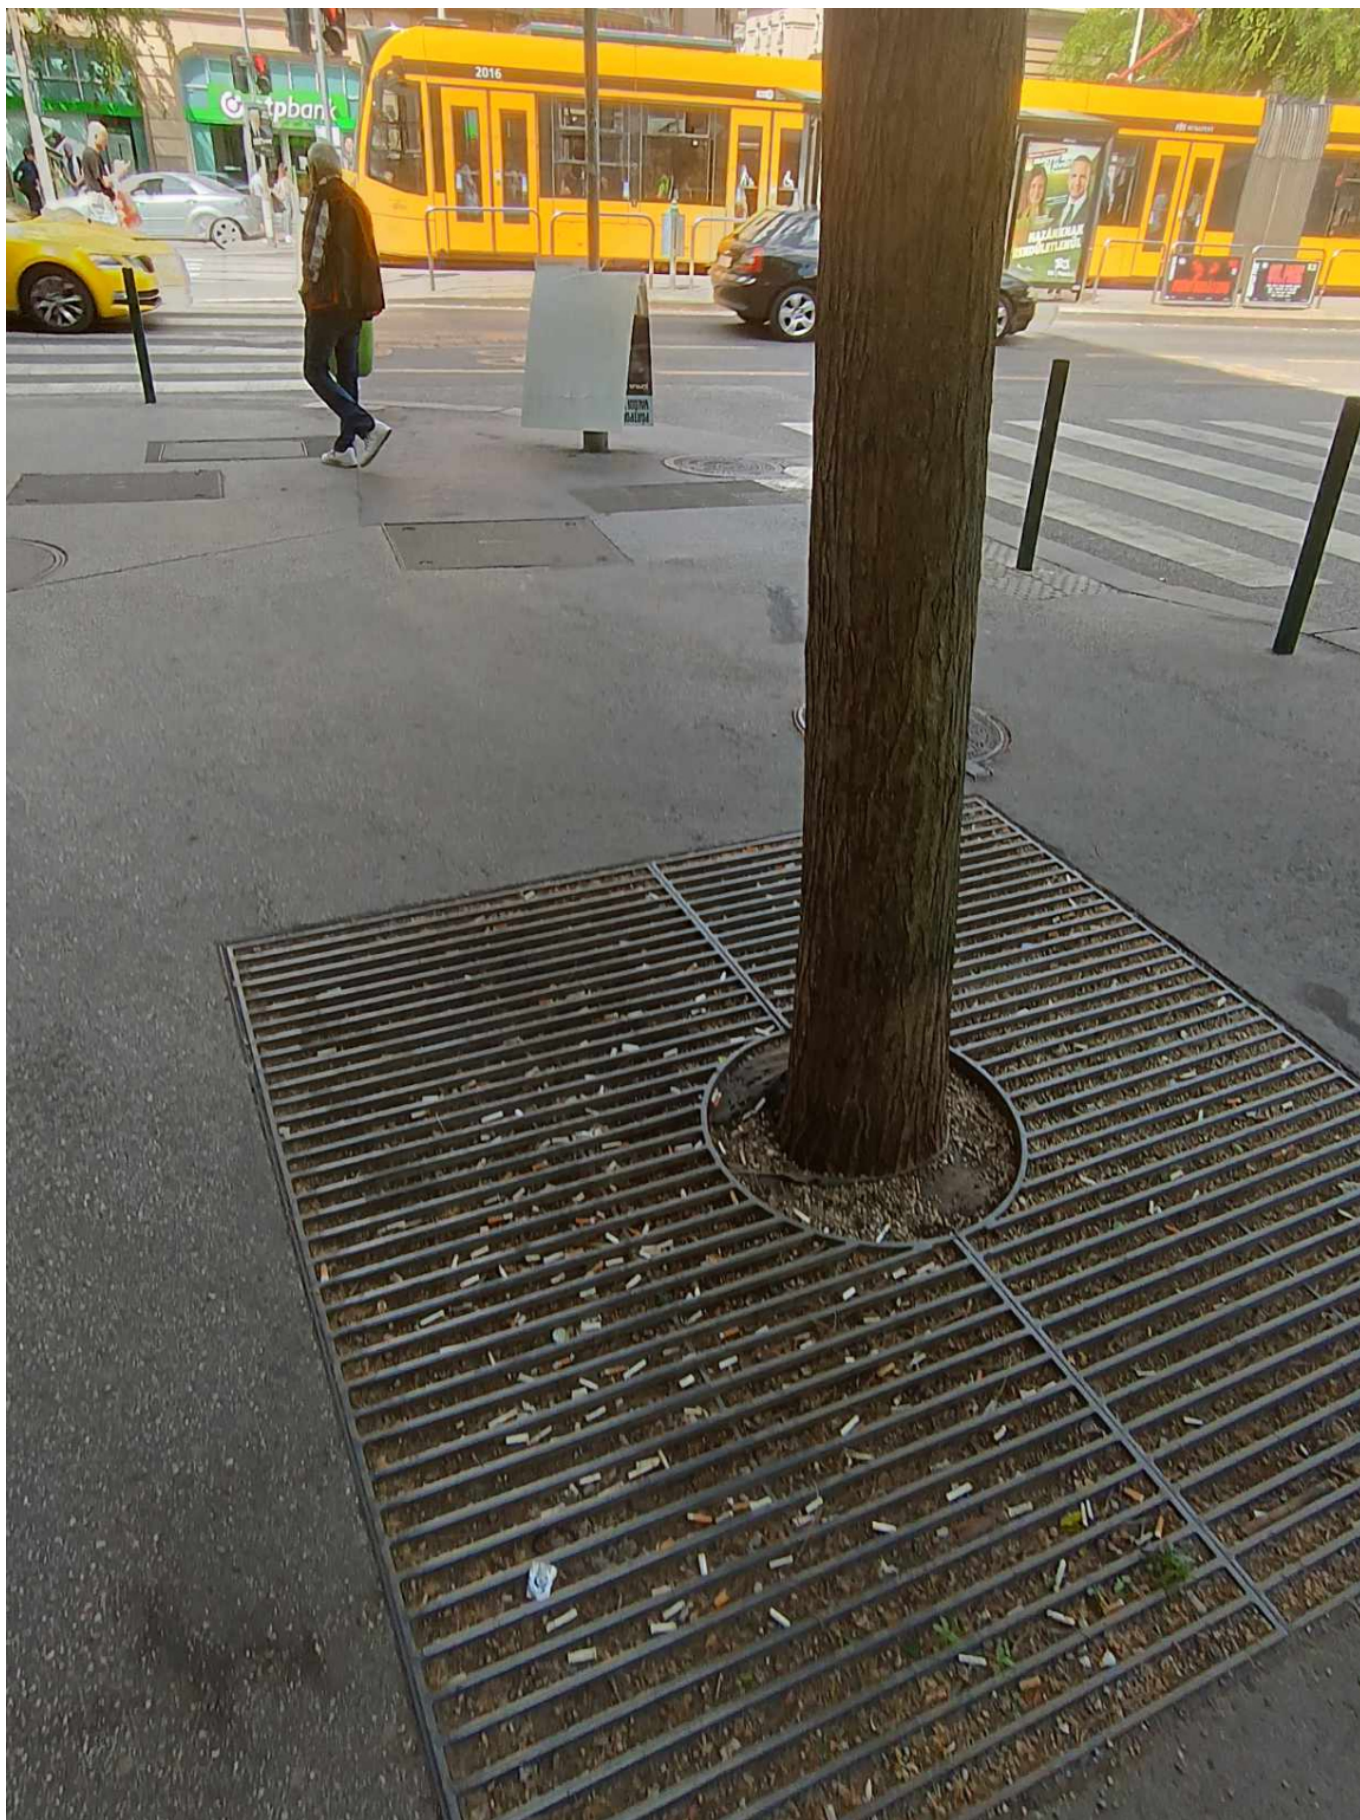

Web cím:

jarokelo.hu

E-mail cím:

kerdes@jarokelo.hu

Postacím:

Járókelő Egyesület, 1426 Budapest Pf. 23/1.